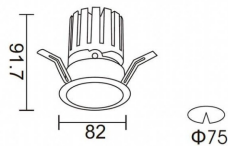

### PRO-DR Smart

Downlight Lavov de la familia PRO-DR Smart con una potencia de 12,2W y una optica de 24 grados.CCT 3000K. Con un flujo luminoso total de 787,5lm y una eficacia luminosa de 64,56 lm/W. Driver DALI+wireless Casambi.Fabricado en aluminio inyectado a presión y acabado en color gris.

### Esquema

<b>Producto</b>	
<b>Potencia real (W)</b>	<b>12.2</b>
<b>Flujo luminoso real (lm)</b>	<b>787.5</b>
<b>Eficacia luminosa (lm/W)</b>	<b>64.56</b>
<b>Ángulo de apertura</b>	<b>24</b>
<b>Life time (h)</b>	<b>50000 h L80B10</b>
<b>IP</b>	<b>20</b>
<b>Electrical class insulation</b>	<b>Clase II</b>
<b>Color</b>	<b>gris</b>
<b>Driver incluido</b>	<b>Si</b>
<b>Equipo</b>	<b>DALI+wireless Casambi</b>
<b>Flicker Free</b>	<b>Si</b>
<b>Light source</b>	<b>LED</b>
<b>Type of LED</b>	<b>COB</b>
<b>Temperatura de color (K)</b>	<b>3000</b>
<b>Consistencia de color (SDCM)</b>	<b>SDCM&lt;3</b>
<b>CRI</b>	<b>80</b>