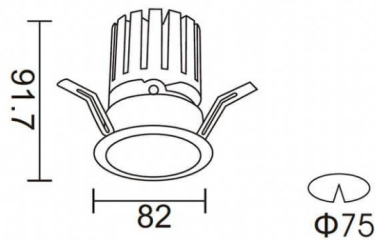

PRO-DR Smart

Downlight Lavov de la familia PRO-DR Smart con una potencia de 12,2W y una optica de 24 grados.CCT 3000K. Con un flujo luminoso total de 787,5lm y una eficacia luminosa de 64,56 lm/W. Driver DALI+wireless Casambi.Fabricado en aluminio inyectado a presión y acabado en color gris.

Código artículo	86.DS25.1329.03
Tipo de producto	Indoor
Categoría	Downlights
Familia	PRO-D
Subfamilia	PRO-DR Smart
Pictograms	

Esquema

Producto	
Potencia real (W)	12.2
Flujo luminoso real (lm)	787.5
Eficacia luminosa (lm/W)	64.56
Ángulo de apertura	24
Tiempo de vida	50000 h L80B10
IP	20
Clase de aislamiento	Clase II
Color	gris
Driver incluido	Si
Equipo	DALI+wireless Casambi
Flicker Free	Si
Fuente de luz	LED
Tipo de LED	COB
Temperatura de color (K)	3000
Consistencia de color (SDCM)	SDCM3
CRI	80