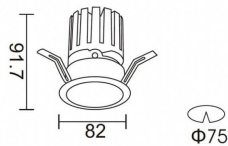

PRO-DR Smart

Downlight Lavov de la familia PRO-DR Smart con una potencia de 12,2W y una optica de 36 grados.CCT 3000K. Con un flujo luminoso total de 787,5lm y una eficacia luminosa de 64,56 lm/W. Driver DALI+wireless Casambi.Fabricado en aluminio inyectado a presión y acabado en color blanco.

Código artículo	86.DS25.1339.01
Tipo de producto	Indoor
Categoría	Downlights
Familia	PRO-D
Subfamilia	PRO-DR Smart
Pictograms	

Esquema

Producto	
Potencia real (W)	12.2
Flujo luminoso real (lm)	787.5
Eficacia luminosa (lm/W)	64.56
Ángulo de apertura	36
Life time (h)	50000 h L80B10
IP	20
Electrical class insulation	Clase II
Color	blanco
Driver incluido	Si
Equipo	DALI+wireless Casambi
Flicker Free	Si
Light source	LED
Type of LED	COB
Temperatura de color (K)	3000
Consistencia de color (SDCM)	SDCM<3
CRI	80