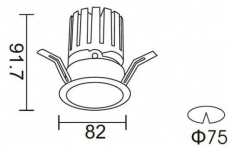

PRO-DR Smart

Downlight Lavov de la familia PRO-DR Smart con una potencia de 12,2W y una optica de 36 grados.CCT 3000K. Con un flujo luminoso total de 787,5lm y una eficacia luminosa de 64,56 lm/W. Driver DALI+wireless Casambi.Fabricado en aluminio inyectado a presión y acabado en color blanco.

Código artículo	86.DS25.1339.01
Tipo de producto	Indoor
Categoría	Downlights
Familia	PRO-D
Subfamilia	PRO-DR Smart

Pictograms

Esquema

Producto

Potencia real (W)	12.2
Flujo luminoso real (lm)	787.5
Eficacia luminosa (lm/W)	64.56
Ángulo de apertura	36
Life time (h)	50000 h L80B10
IP	20
Electrical class insulation	Clase II
Color	blanco
Driver incluido	Si
Equipo	DALI+wireless Casambi
Flicker Free	Si
Light source	LED
Type of LED	COB
Temperatura de color (K)	3000
Consistencia de color (SDCM)	SDCM<3
CRI	80