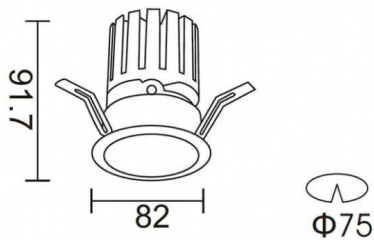

### Esquema

### PRO-DR Smart

Downlight Lavov de la familia PRO-DR Smart con una potencia de 12,2W y una optica de 36 grados.CCT 3000K. Con un flujo luminoso total de 787,5lm y una eficacia luminosa de 64,56 lm/W. Driver DALI+wireless Casambi.Fabricado en aluminio inyectado a presión y acabado en color negro.