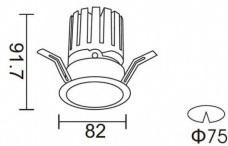

### PRO-DR Smart

Downlight Lavov de la familia PRO-DR Smart con una potencia de 12,2W y una optica de 36 grados.CCT 3000K. Con un flujo luminoso total de 787,5lm y una eficacia luminosa de 64,56 lm/W. Driver DALI+wireless Casambi.Fabricado en aluminio inyectado a presión y acabado en color negro.

### Esquema

<b>Producto</b>	
<b>Potencia real (W)</b>	<b>12.2</b>
<b>Flujo luminoso real (lm)</b>	<b>787.5</b>
<b>Eficacia luminosa (lm/W)</b>	<b>64.56</b>
<b>Ángulo de apertura</b>	<b>36</b>
<b>Life time (h)</b>	<b>50000 h L80B10</b>
<b>IP</b>	<b>20</b>
<b>Electrical class insulation</b>	<b>Clase II</b>
<b>Color</b>	<b>negro</b>
<b>Driver incluido</b>	<b>Si</b>
<b>Equipo</b>	<b>DALI+wireless Casambi</b>
<b>Flicker Free</b>	<b>Si</b>
<b>Light source</b>	<b>LED</b>
<b>Type of LED</b>	<b>COB</b>
<b>Temperatura de color (K)</b>	<b>3000</b>
<b>Consistencia de color (SDCM)</b>	<b>SDCM&lt;3</b>
<b>CRI</b>	<b>80</b>