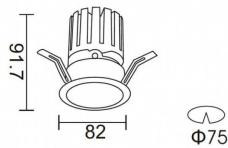

PRO-DR Smart

Downlight Lavov de la familia PRO-DR Smart con una potencia de 12,2W y una optica de 36 grados.CCT 3000K. Con un flujo luminoso total de 787,5lm y una eficacia luminosa de 64,56 lm/W. Driver DALI+wireless Casambi.Fabricado en aluminio inyectado a presión y acabado en color negro.

Código artículo	86.DS25.1339.02
Tipo de producto	Indoor
Categoría	Downlights
Familia	PRO-D
Subfamilia	PRO-DR Smart
Pictograms	

Esquema

Producto	
Potencia real (W)	12.2
Flujo luminoso real (lm)	787.5
Eficacia luminosa (lm/W)	64.56
Ángulo de apertura	36
Life time (h)	50000 h L80B10
IP	20
Electrical class insulation	Clase II
Color	negro
Driver incluido	Si
Equipo	DALI+wireless Casambi
Flicker Free	Si
Light source	LED
Type of LED	COB
Temperatura de color (K)	3000
Consistencia de color (SDCM)	SDCM<3
CRI	80