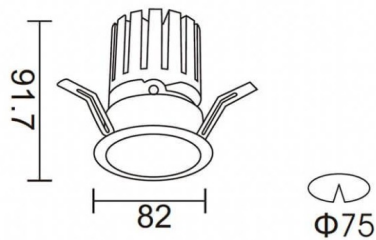

PRO-DR Smart

Downlight Lavov de la familia PRO-DR Smart con una potencia de 12,2W y una optica de 36 grados.CCT 3000K. Con un flujo luminoso total de 787,5lm y una eficacia luminosa de 64,56 lm/W. Driver DALI+wireless Casambi.Fabricado en aluminio inyectado a presión y acabado en color negro.

Esquema

Código artículo	86.DS25.1339.02
Tipo de producto	Indoor
Categoría	Downlights
Familia	PRO-D
Subfamilia	PRO-DR Smart
Pictograms	

Producto	
Potencia real (W)	12.2
Flujo luminoso real (lm)	787.5
Eficacia luminosa (lm/W)	64.56
ángulo de apertura	36
Life time (h)	50000 h L80B10
IP	20
Electrical class insulation	Clase II
Color	negro
Driver incluido	Si
Equipo	DALI+wireless Casambi
Flicker Free	Si
Light source	LED
Type of LED	COB
Temperatura de color (K)	3000
Consistencia de color (SDCM)	SDCM<3
CRI	80