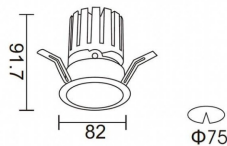

PRO-DR Smart

Downlight Lavov de la familia PRO-DR Smart con una potencia de 12,2W y una optica de 36 grados.CCT 3000K. Con un flujo luminoso total de 787,5lm y una eficacia luminosa de 64,56 lm/W. Driver DALI+wireless Casambi.Fabricado en aluminio inyectado a presión y acabado en color gris.

Código artículo	86.DS25.1339.03
Tipo de producto	Indoor
Categoría	Downlights
Familia	PRO-D
Subfamilia	PRO-DR Smart

Pictograms

Esquema

Producto	
Potencia real (W)	12.2
Flujo luminoso real (lm)	787.5
Eficacia luminosa (lm/W)	64.56
Ángulo de apertura	36
Life time (h)	50000 h L80B10
IP	20
Electrical class insulation	Clase II
Color	gris
Driver incluido	Si
Equipo	DALI+wireless Casambi
Flicker Free	Si
Light source	LED
Type of LED	COB
Temperatura de color (K)	3000
Consistencia de color (SDCM)	SDCM<3
CRI	80