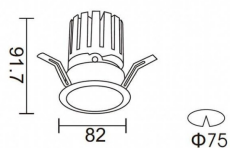

PRO-DR Smart

Downlight Lavov de la familia PRO-DR Smart con una potencia de 12,2W y una optica de 36 grados.CCT 3000K. Con un flujo luminoso total de 787,5lm y una eficacia luminosa de 64,56 lm/W. Driver DALI+wireless Casambi.Fabricado en aluminio inyectado a presión y acabado en color gris.

Código artículo	86.DS25.1339.03
Tipo de producto	Indoor
Categoría	Downlights
Familia	PRO-D
Subfamilia	PRO-DR Smart
Pictograms	

Esquema

Producto	
Potencia real (W)	12.2
Flujo luminoso real (lm)	787.5
Eficacia luminosa (lm/W)	64.56
Ángulo de apertura	36
Life time (h)	50000 h L80B10
IP	20
Electrical class insulation	Clase II
Color	gris
Driver incluido	Si
Equipo	DALI+wireless Casambi
Flicker Free	Si
Light source	LED
Type of LED	COB
Temperatura de color (K)	3000
Consistencia de color (SDCM)	SDCM<3
CRI	80