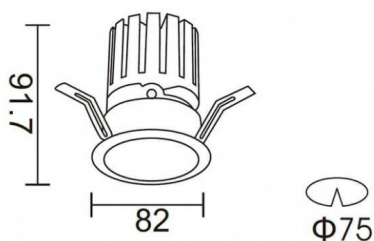

PRO-DR Smart

Downlight Lavov de la familia PRO-DR Smart con una potencia de 12,2W y una optica de 36 grados.CCT 3000K. Con un flujo luminoso total de 787,5lm y una eficacia luminosa de 64,56 lm/W. Driver DALI+wireless Casambi.Fabricado en aluminio inyectado a presión y acabado en color gris.

Código artículo	86.DS25.1339.03
Tipo de producto	Indoor
Categoría	Downlights
Familia	PRO-D
Subfamilia	PRO-DR Smart
Pictograms	

Esquema

Producto	
Potencia real (W)	12.2
Flujo luminoso real (lm)	787.5
Eficacia luminosa (lm/W)	64.56
Ángulo de apertura	36
Life time (h)	50000 h L80B10
IP	20
Electrical class insulation	Clase II
Color	gris
Driver incluido	Si
Equipo	DALI+wireless Casambi
Flicker Free	Si
Light source	LED
Type of LED	COB
Temperatura de color (K)	3000
Consistencia de color (SDCM)	SDCM<3
CRI	80