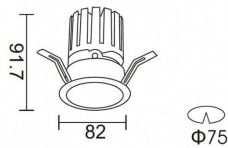

### PRO-DR Smart

Downlight Lavov de la familia PRO-DR Smart con una potencia de 12,2W y una optica de 12 grados.CCT 4000K. Con un flujo luminoso total de 787,5lm y una eficacia luminosa de 64,56 lm/W. Driver DALI+wireless Casambi.Fabricado en aluminio inyectado a presión y acabado en color blanco.

### Esquema

<b>Producto</b>	
<b>Potencia real (W)</b>	<b>12.2</b>
<b>Flujo luminoso real (lm)</b>	<b>787.5</b>
<b>Eficacia luminosa (lm/W)</b>	<b>64.56</b>
<b>Ángulo de apertura</b>	<b>12</b>
<b>Life time (h)</b>	<b>50000 h L80B10</b>
<b>IP</b>	<b>20</b>
<b>Electrical class insulation</b>	<b>Clase II</b>
<b>Color</b>	<b>blanco</b>
<b>Driver incluido</b>	<b>Si</b>
<b>Equipo</b>	<b>DALI+wireless Casambi</b>
<b>Flicker Free</b>	<b>Si</b>
<b>Light source</b>	<b>LED</b>
<b>Type of LED</b>	<b>COB</b>
<b>Temperatura de color (K)</b>	<b>4000</b>
<b>Consistencia de color (SDCM)</b>	<b>SDCM&lt;3</b>
<b>CRI</b>	<b>80</b>