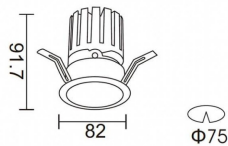

Esquema

Producto

Potencia real (W)	12.2

Flujo luminoso real (lm)	787.5

Eficacia luminosa (lm/W)	64.56

Ángulo de apertura	12

Life time (h)	50000 h L80B10

IP	20

Electrical class insulation	Clase II

Color	negro

Driver incluido	Si

Equipo	DALI+wireless Casambi

Flicker Free	Si

Light source	LED

Type of LED	COB

Temperatura de color (K)	4000

Consistencia de color (SDCM)	SDCM<3

CRI	80