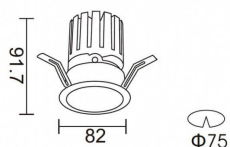

PRO-DR Smart

Downlight Lavov de la familia PRO-DR Smart con una potencia de 12,2W y una optica de 12 grados.CCT 4000K. Con un flujo luminoso total de 787,5lm y una eficacia luminosa de 64,56 lm/W. Driver DALI+wireless Casambi.Fabricado en aluminio inyectado a presión y acabado en color negro.

Código artículo	86.DS25.1419.02
Tipo de producto	Indoor
Categoría	Downlights
Familia	PRO-D
Subfamilia	PRO-DR Smart

Pictograms

Esquema

Producto	
Potencia real (W)	12.2
Flujo luminoso real (lm)	787.5
Eficacia luminosa (lm/W)	64.56
Ángulo de apertura	12
Life time (h)	50000 h L80B10
IP	20
Electrical class insulation	Clase II
Color	negro
Driver incluido	Si
Equipo	DALI+wireless Casambi
Flicker Free	Si
Light source	LED
Type of LED	COB
Temperatura de color (K)	4000
Consistencia de color (SDCM)	SDCM<3
CRI	80