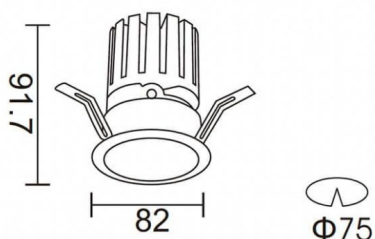

Esquema

PRO-DR Smart

Downlight Lavov de la familia PRO-DR Smart con una potencia de 12,2W y una optica de 12 grados.CCT 4000K. Con un flujo luminoso total de 787,5lm y una eficacia luminosa de 64,56 lm/W. Driver DALI+wireless Casambi.Fabricado en aluminio inyectado a presión y acabado en color negro.

Código artículo	86.DS25.1419.02
Tipo de producto	Indoor
Categoría	Downlights
Familia	PRO-D
Subfamilia	PRO-DR Smart
Pictograms	

Producto	
Potencia real (W)	12.2
Flujo luminoso real (lm)	787.5
Eficacia luminosa (lm/W)	64.56
Ángulo de apertura	12
Life time (h)	50000 h L80B10
IP	20
Electrical class insulation	Clase II
Color	negro
Driver incluido	Si
Equipo	DALI+wireless Casambi
Flicker Free	Si
Light source	LED
Type of LED	COB
Temperatura de color (K)	4000
Consistencia de color (SDCM)	SDCM<3
CRI	80