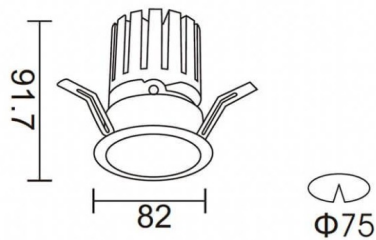

Esquema

Código artículo	86.DS25.1419.03
Tipo de producto	Indoor
Categoría	Downlights
Familia	PRO-D
Subfamilia	PRO-DR Smart
Pictograms	

Producto	
Potencia real (W)	12.2
Flujo luminoso real (lm)	787.5
Eficacia luminosa (lm/W)	64.56
Ángulo de apertura	12
Tiempo de vida	50000 h L80B10
IP	20
Clase de aislamiento	Clase II
Color	gris
Driver incluido	Si
Equipo	DALI+wireless Casambi
Flicker Free	Si
Fuente de luz	LED
Tipo de LED	COB
Temperatura de color (K)	4000
Consistencia de color (SDCM)	SDCM3
CRI	80