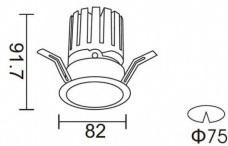

PRO-DR Smart

Downlight Lavov de la familia PRO-DR Smart con una potencia de 12,2W y una optica de 12 grados.CCT 4000K. Con un flujo luminoso total de 787,5lm y una eficacia luminosa de 64,56 lm/W. Driver DALI+wireless Casambi.Fabricado en aluminio inyectado a presión y acabado en color gris.

Código artículo	86.DS25.1419.03
Tipo de producto	Indoor
Categoría	Downlights
Familia	PRO-D
Subfamilia	PRO-DR Smart
Pictograms	

Esquema

Producto	
Potencia real (W)	12.2
Flujo luminoso real (lm)	787.5
Eficacia luminosa (lm/W)	64.56
Ángulo de apertura	12
Life time (h)	50000 h L80B10
IP	20
Electrical class insulation	Clase II
Color	gris
Driver incluido	Si
Equipo	DALI+wireless Casambi
Flicker Free	Si
Light source	LED
Type of LED	COB
Temperatura de color (K)	4000
Consistencia de color (SDCM)	SDCM<3
CRI	80