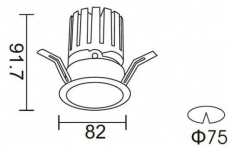

PRO-DR Smart

Downlight Lavov de la familia PRO-DR Smart con una potencia de 12,2W y una optica de 12 grados.CCT 4000K. Con un flujo luminoso total de 787,5lm y una eficacia luminosa de 64,56 lm/W. Driver DALI+wireless Casambi.Fabricado en aluminio inyectado a presión y acabado en color gris.

Código artículo	86.DS25.1419.03
Tipo de producto	Indoor
Categoría	Downlights
Familia	PRO-D
Subfamilia	PRO-DR Smart

Pictograms

Esquema

Producto

Potencia real (W)	12.2
Flujo luminoso real (lm)	787.5
Eficacia luminosa (lm/W)	64.56
Ángulo de apertura	12
Life time (h)	50000 h L80B10
IP	20
Electrical class insulation	Clase II
Color	gris
Driver incluido	Si
Equipo	DALI+wireless Casambi
Flicker Free	Si
Light source	LED
Type of LED	COB
Temperatura de color (K)	4000
Consistencia de color (SDCM)	SDCM<3
CRI	80