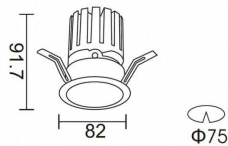

PRO-DR Smart

Downlight Lavov de la familia PRO-DR Smart con una potencia de 12,2W y una optica de 24 grados.CCT 4000K. Con un flujo luminoso total de 787,5lm y una eficacia luminosa de 64,56 lm/W. Driver DALI+wireless Casambi.Fabricado en aluminio inyectado a presión y acabado en color negro.

Código artículo	86.DS25.1429.02
Tipo de producto	Indoor
Categoría	Downlights
Familia	PRO-D
Subfamilia	PRO-DR Smart
Pictograms	

Esquema

Producto	
Potencia real (W)	12.2
Flujo luminoso real (lm)	787.5
Eficacia luminosa (lm/W)	64.56
Ángulo de apertura	24
Life time (h)	50000 h L80B10
IP	20
Electrical class insulation	Clase II
Color	negro
Driver incluido	Si
Equipo	DALI+wireless Casambi
Flicker Free	Si
Light source	LED
Type of LED	COB
Temperatura de color (K)	4000
Consistencia de color (SDCM)	SDCM<3
CRI	80