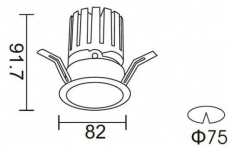

### PRO-DR Smart

Downlight Lavov de la familia PRO-DR Smart con una potencia de 12,2W y una optica de 24 grados.CCT 4000K. Con un flujo luminoso total de 787,5lm y una eficacia luminosa de 64,56 lm/W. Driver DALI+wireless Casambi.Fabricado en aluminio inyectado a presión y acabado en color gris.

### Esquema

<b>Producto</b>	
<b>Potencia real (W)</b>	<b>12.2</b>
<b>Flujo luminoso real (lm)</b>	<b>787.5</b>
<b>Eficacia luminosa (lm/W)</b>	<b>64.56</b>
<b>Ángulo de apertura</b>	<b>24</b>
<b>Life time (h)</b>	<b>50000 h L80B10</b>
<b>IP</b>	<b>20</b>
<b>Electrical class insulation</b>	<b>Clase II</b>
<b>Color</b>	<b>gris</b>
<b>Driver incluido</b>	<b>Si</b>
<b>Equipo</b>	<b>DALI+wireless Casambi</b>
<b>Flicker Free</b>	<b>Si</b>
<b>Light source</b>	<b>LED</b>
<b>Type of LED</b>	<b>COB</b>
<b>Temperatura de color (K)</b>	<b>4000</b>
<b>Consistencia de color (SDCM)</b>	<b>SDCM&lt;3</b>
<b>CRI</b>	<b>80</b>