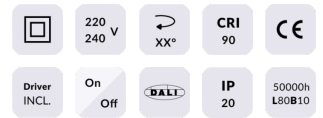

### PRO-DR Smart

Downlight Lavov de la familia PRO-DR Smart con una potencia de 12,2W y una optica de 24 grados.CCT 4000K. Con un flujo luminoso total de 787,5lm y una eficacia luminosa de 64,56 lm/W. Driver DALI+wireless Casambi.Fabricado en aluminio inyectado a presión y acabado en color gris.

### Esquema

<b>Producto</b>	
<b>Potencia real (W)</b>	<b>12.2</b>
<b>Flujo luminoso real (lm)</b>	<b>787.5</b>
<b>Eficacia luminosa (lm/W)</b>	<b>64.56</b>
<b>Ángulo de apertura</b>	<b>24</b>
<b>Life time (h)</b>	<b>50000 h L80B10</b>
<b>IP</b>	<b>20</b>
<b>Electrical class insulation</b>	<b>Clase II</b>
<b>Color</b>	<b>gris</b>
<b>Driver incluido</b>	<b>Si</b>
<b>Equipo</b>	<b>DALI+wireless Casambi</b>
<b>Flicker Free</b>	<b>Si</b>
<b>Light source</b>	<b>LED</b>
<b>Type of LED</b>	<b>COB</b>
<b>Temperatura de color (K)</b>	<b>4000</b>
<b>Consistencia de color (SDCM)</b>	<b>SDCM&lt;3</b>
<b>CRI</b>	<b>80</b>