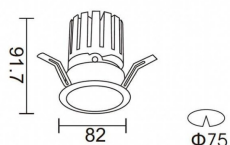

Esquema

Producto	

Potencia real (W)	12.2

Flujo luminoso real (lm)	787.5

Eficacia luminosa (lm/W)	64.56

Ángulo de apertura	24

Life time (h)	50000 h L80B10

IP	20

Electrical class insulation	Clase II

Color	gris

Driver incluido	Si

Equipo	DALI+wireless Casambi

Flicker Free	Si

Light source	LED

Type of LED	COB

Temperatura de color (K)	4000

Consistencia de color (SDCM)	SDCM<3

CRI	80