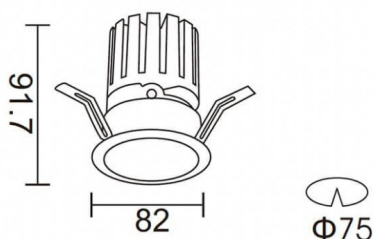

PRO-DR Smart

Downlight Lavov de la familia PRO-DR Smart con una potencia de 12,2W y una optica de 36 grados.CCT 4000K. Con un flujo luminoso total de 787,5lm y una eficacia luminosa de 64,56 lm/W. Driver DALI+wireless Casambi.Fabricado en aluminio inyectado a presión y acabado en color blanco.

Código artículo	86.DS25.1439.01
Tipo de producto	Indoor
Categoría	Downlights
Familia	PRO-D
Subfamilia	PRO-DR Smart
Pictograms	

Esquema

Producto	
Potencia real (W)	12.2
Flujo luminoso real (lm)	787.5
Eficacia luminosa (lm/W)	64.56
Ángulo de apertura	36
Life time (h)	50000 h L80B10
IP	20
Electrical class insulation	Clase II
Color	blanco
Driver incluido	Si
Equipo	DALI+wireless Casambi
Flicker Free	Si
Light source	LED
Type of LED	COB
Temperatura de color (K)	4000
Consistencia de color (SDCM)	SDCM<3
CRI	80