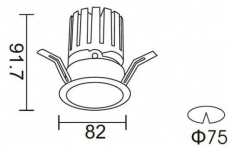

PRO-DR Smart

Downlight Lavov de la familia PRO-DR Smart con una potencia de 12,2W y una optica de 36 grados.CCT 4000K. Con un flujo luminoso total de 787,5lm y una eficacia luminosa de 64,56 lm/W. Driver DALI+wireless Casambi.Fabricado en aluminio inyectado a presión y acabado en color blanco.

Código artículo	86.DS25.1439.01
Tipo de producto	Indoor
Categoría	Downlights
Familia	PRO-D
Subfamilia	PRO-DR Smart

Pictograms

Esquema

Producto	
Potencia real (W)	12.2
Flujo luminoso real (lm)	787.5
Eficacia luminosa (lm/W)	64.56
Ángulo de apertura	36
Life time (h)	50000 h L80B10
IP	20
Electrical class insulation	Clase II
Color	blanco
Driver incluido	Si
Equipo	DALI+wireless Casambi
Flicker Free	Si
Light source	LED
Type of LED	COB
Temperatura de color (K)	4000
Consistencia de color (SDCM)	SDCM<3
CRI	80