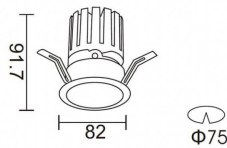

PRO-DR Smart

Downlight Lavov de la familia PRO-DR Smart con una potencia de 12,2W y una optica de 36 grados.CCT 4000K. Con un flujo luminoso total de 787,5lm y una eficacia luminosa de 64,56 lm/W. Driver DALI+wireless Casambi.Fabricado en aluminio inyectado a presión y acabado en color negro.

Código artículo	86.DS25.1439.02
Tipo de producto	Indoor
Categoría	Downlights
Familia	PRO-D
Subfamilia	PRO-DR Smart

Pictograms

Esquema

Producto	
Potencia real (W)	12.2
Flujo luminoso real (lm)	787.5
Eficacia luminosa (lm/W)	64.56
Ángulo de apertura	36
Life time (h)	50000 h L80B10
IP	20
Electrical class insulation	Clase II
Color	negro
Driver incluido	Si
Equipo	DALI+wireless Casambi
Flicker Free	Si
Light source	LED
Type of LED	COB
Temperatura de color (K)	4000
Consistencia de color (SDCM)	SDCM<3
CRI	80