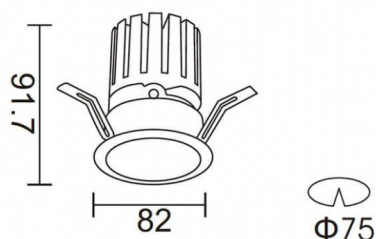

Esquema

PRO-DR Smart

Downlight Lavov de la familia PRO-DR Smart con una potencia de 12,2W y una optica de 36 grados.CCT 4000K. Con un flujo luminoso total de 787,5lm y una eficacia luminosa de 64,56 lm/W. Driver DALI+wireless Casambi.Fabricado en aluminio inyectado a presión y acabado en color negro.

Código artículo	86.DS25.1439.02
Tipo de producto	Indoor
Categoría	Downlights
Familia	PRO-D
Subfamilia	PRO-DR Smart
Pictograms	

Producto	
Potencia real (W)	12.2
Flujo luminoso real (lm)	787.5
Eficacia luminosa (lm/W)	64.56
Ángulo de apertura	36
Life time (h)	50000 h L80B10
IP	20
Electrical class insulation	Clase II
Color	negro
Driver incluido	Si
Equipo	DALI+wireless Casambi
Flicker Free	Si
Light source	LED
Type of LED	COB
Temperatura de color (K)	4000
Consistencia de color (SDCM)	SDCM<3
CRI	80