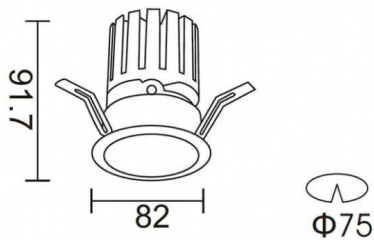

Esquema

PRO-DR Smart

Downlight Lavov de la familia PRO-DR Smart con una potencia de 12,2W y una optica de 36 grados.CCT 4000K. Con un flujo luminoso total de 787,5lm y una eficacia luminosa de 64,56 lm/W. Driver DALI+wireless Casambi.Fabricado en aluminio inyectado a presión y acabado en color negro.

Código artículo	86.DS25.1439.02
Tipo de producto	Indoor
Categoría	Downlights
Familia	PRO-D
Subfamilia	PRO-DR Smart
Pictograms	

Producto	
Potencia real (W)	12.2
Flujo luminoso real (lm)	787.5
Eficacia luminosa (lm/W)	64.56
Ángulo de apertura	36
Tiempo de vida	50000 h L80B10
IP	20
Clase de aislamiento	Clase II
Color	negro
Driver incluido	Si
Equipo	DALI+wireless Casambi
Flicker Free	Si
Fuente de luz	LED
Tipo de LED	COB
Temperatura de color (K)	4000
Consistencia de color (SDCM)	SDCM3
CRI	80