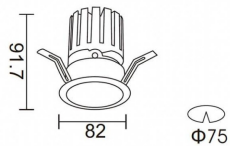

PRO-DR Smart

Downlight Lavov de la familia PRO-DR Smart con una potencia de 12,2W y una optica de 36 grados.CCT 4000K. Con un flujo luminoso total de 787,5lm y una eficacia luminosa de 64,56 lm/W. Driver DALI+wireless Casambi.Fabricado en aluminio inyectado a presión y acabado en color gris.

Código artículo	86.DS25.1439.03
Tipo de producto	Indoor
Categoría	Downlights
Familia	PRO-D
Subfamilia	PRO-DR Smart
Pictograms	

Esquema

Producto	
Potencia real (W)	12.2
Flujo luminoso real (lm)	787.5
Eficacia luminosa (lm/W)	64.56
Ángulo de apertura	36
Life time (h)	50000 h L80B10
IP	20
Electrical class insulation	Clase II
Color	gris
Driver incluido	Si
Equipo	DALI+wireless Casambi
Flicker Free	Si
Light source	LED
Type of LED	COB
Temperatura de color (K)	4000
Consistencia de color (SDCM)	SDCM<3
CRI	80