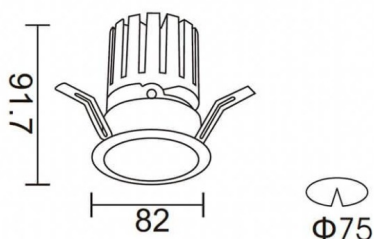

### Esquema

### PRO-DR Smart

Downlight Lavov de la familia PRO-DR Smart con una potencia de 12,2W y una optica de 36 grados.CCT 4000K. Con un flujo luminoso total de 787,5lm y una eficacia luminosa de 64,56 lm/W. Driver DALI+wireless Casambi.Fabricado en aluminio inyectado a presión y acabado en color gris.