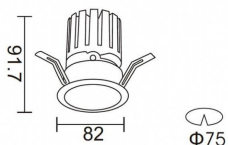

Esquema

Producto

Potencia real (W)	12.2

Flujo luminoso real (lm)	787.5

Eficacia luminosa (lm/W)	64.56

Ángulo de apertura	36

Life time (h)	50000 h L80B10

IP	20

Electrical class insulation	Clase II

Color	gris

Driver incluido	Si

Equipo	DALI+wireless Casambi

Flicker Free	Si

Light source	LED

Type of LED	COB

Temperatura de color (K)	4000

Consistencia de color (SDCM)	SDCM<3

CRI	80