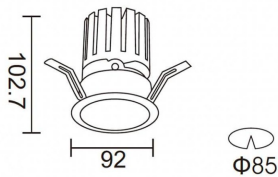

PRO-DR Smart

Downlight Lavov de la familia PRO-DR Smart con una potencia de 17,73W y una optica de 12 grados.CCT 3000K. Con un flujo luminoso total de 1556lm y una eficacia luminosa de 87,76 lm/W. Driver DALI+wireless Casambi.Fabricado en aluminio inyectado a presión y acabado en color blanco.

Código artículo	86.DS25.2319.01
Tipo de producto	Indoor
Categoría	Downlights
Familia	PRO-D
Subfamilia	PRO-DR Smart

Pictograms

Esquema

Producto	
Potencia real (W)	17.73
Flujo luminoso real (lm)	1556
Eficacia luminosa (lm/W)	87.76
Ángulo de apertura	12
Life time (h)	50000 h L80B10
IP	20
Electrical class insulation	Clase II
Color	blanco
Driver incluido	Si
Equipo	DALI+wireless Casambi
Flicker Free	Si
Light source	LED
Type of LED	COB
Temperatura de color (K)	3000
Consistencia de color (SDCM)	SDCM<3
CRI	80