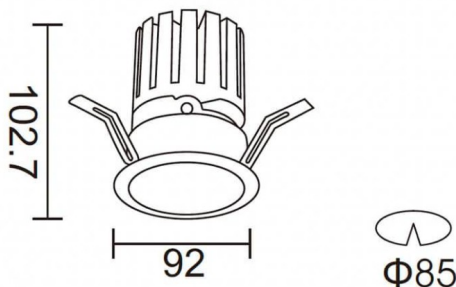

PRO-DR Smart

Downlight Lavov de la familia PRO-DR Smart con una potencia de 17,73W y una optica de 12 grados.CCT 3000K. Con un flujo luminoso total de 1556lm y una eficacia luminosa de 87,76 lm/W. Driver DALI+ wireless Casambi.Fabricado en aluminio inyectado a presión y acabado en color blanco.

Esquema

Código artículo	86.DS25.2319.01
Tipo de producto	Indoor
Categoría	Downlights
Familia	PRO-D
Subfamilia	PRO-DR Smart
Pictograms	

Producto	
Potencia real (W)	17.73
Flujo luminoso real (lm)	1556
Eficacia luminosa (lm/W)	87.76
Ángulo de apertura	12
Life time (h)	50000 h L80B10
IP	20
Electrical class insulation	Clase II
Color	blanco
Driver incluido	Si
Equipo	DALI+wireless Casambi
Flicker Free	Si
Light source	LED
Type of LED	COB
Temperatura de color (K)	3000
Consistencia de color (SDCM)	SDCM<3
CRI	80