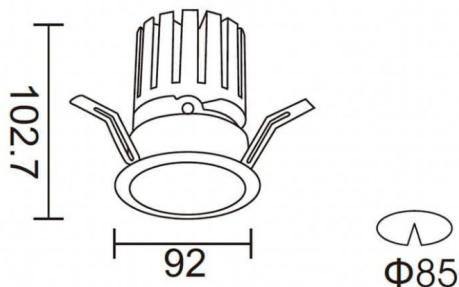

PRO-DR Smart

Downlight Lavov de la familia PRO-DR Smart con una potencia de 17,73W y una optica de 12 grados.CCT 3000K. Con un flujo luminoso total de 1556lm y una eficacia luminosa de 87,76 lm/W. Driver DALI+wireless Casambi.Fabricado en aluminio inyectado a presión y acabado en color negro.

Esquema

Código artículo	86.DS25.2319.02
Tipo de producto	Indoor
Categoría	Downlights
Familia	PRO-D
Subfamilia	PRO-DR Smart
Pictograms	

Producto	
Potencia real (W)	17.73
Flujo luminoso real (lm)	1556
Eficacia luminosa (lm/W)	87.76
Ángulo de apertura	12
Life time (h)	50000 h L80B10
IP	20
Electrical class insulation	Clase II
Color	negro
Driver incluido	Si
Equipo	DALI+wireless Casambi
Flicker Free	Si
Light source	LED
Type of LED	COB
Temperatura de color (K)	3000
Consistencia de color (SDCM)	SDCM<3
CRI	80