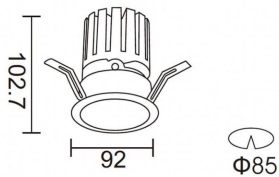

PRO-DR Smart

Downlight Lavov de la familia PRO-DR Smart con una potencia de 17,73W y una optica de 12 grados.CCT 3000K. Con un flujo luminoso total de 1556lm y una eficacia luminosa de 87,76 lm/W. Driver DALI+wireless Casambi.Fabricado en aluminio inyectado a presión y acabado en color negro.

Código artículo	86.DS25.2319.02
Tipo de producto	Indoor
Categoría	Downlights
Familia	PRO-D
Subfamilia	PRO-DR Smart
Pictograms	

Esquema

Producto	
Potencia real (W)	17.73
Flujo luminoso real (lm)	1556
Eficacia luminosa (lm/W)	87.76
Ángulo de apertura	12
Life time (h)	50000 h L80B10
IP	20
Electrical class insulation	Clase II
Color	negro
Driver incluido	Si
Equipo	DALI+wireless Casambi
Flicker Free	Si
Light source	LED
Type of LED	COB
Temperatura de color (K)	3000
Consistencia de color (SDCM)	SDCM<3
CRI	80