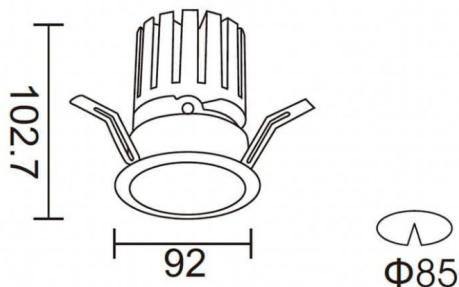

PRO-DR Smart

Downlight Lavov de la familia PRO-DR Smart con una potencia de 17,73W y una optica de 12 grados.CCT 3000K. Con un flujo luminoso total de 1556lm y una eficacia luminosa de 87,76 lm/W. Driver DALI+ wireless Casambi.Fabricado en aluminio inyectado a presión y acabado en color negro.

Esquema

Código artículo	86.DS25.2319.02
Tipo de producto	Indoor
Categoría	Downlights
Familia	PRO-D
Subfamilia	PRO-DR Smart
Pictograms	

Producto	
Potencia real (W)	17.73
Flujo luminoso real (lm)	1556
Eficacia luminosa (lm/W)	87.76
Ángulo de apertura	12
Tiempo de vida	50000 h L80B10
IP	20
Clase de aislamiento	Clase II
Color	negro
Driver incluido	Si
Equipo	DALI+wireless Casambi
Flicker Free	Si
Fuente de luz	LED
Tipo de LED	COB
Temperatura de color (K)	3000
Consistencia de color (SDCM)	SDCM3
CRI	80