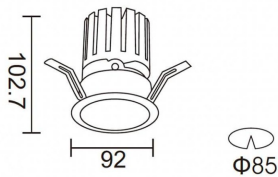

PRO-DR Smart

Downlight Lavov de la familia PRO-DR Smart con una potencia de 17,73W y una optica de 12 grados.CCT 3000K. Con un flujo luminoso total de 1556lm y una eficacia luminosa de 87,76 lm/W. Driver DALI+wireless Casambi.Fabricado en aluminio inyectado a presión y acabado en color negro.

Código artículo	86.DS25.2319.02
Tipo de producto	Indoor
Categoría	Downlights
Familia	PRO-D
Subfamilia	PRO-DR Smart

Pictograms

Esquema

Producto	
Potencia real (W)	17.73
Flujo luminoso real (lm)	1556
Eficacia luminosa (lm/W)	87.76
Ángulo de apertura	12
Life time (h)	50000 h L80B10
IP	20
Electrical class insulation	Clase II
Color	negro
Driver incluido	Si
Equipo	DALI+wireless Casambi
Flicker Free	Si
Light source	LED
Type of LED	COB
Temperatura de color (K)	3000
Consistencia de color (SDCM)	SDCM<3
CRI	80