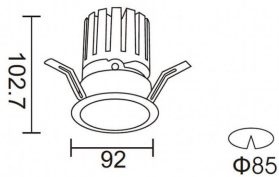

PRO-DR Smart

Downlight Lavov de la familia PRO-DR Smart con una potencia de 17,73W y una optica de 24 grados.CCT 3000K. Con un flujo luminoso total de 1556lm y una eficacia luminosa de 87,76 lm/W. Driver DALI+wireless Casambi.Fabricado en aluminio inyectado a presión y acabado en color blanco.

Código artículo	86.DS25.2329.01
Tipo de producto	Indoor
Categoría	Downlights
Familia	PRO-D
Subfamilia	PRO-DR Smart

Pictograms

Esquema

Producto	
Potencia real (W)	17.73
Flujo luminoso real (lm)	1556
Eficacia luminosa (lm/W)	87.76
Ángulo de apertura	24
Life time (h)	50000 h L80B10
IP	20
Electrical class insulation	Clase II
Color	blanco
Driver incluido	Si
Equipo	DALI+wireless Casambi
Flicker Free	Si
Light source	LED
Type of LED	COB
Temperatura de color (K)	3000
Consistencia de color (SDCM)	SDCM<3
CRI	80