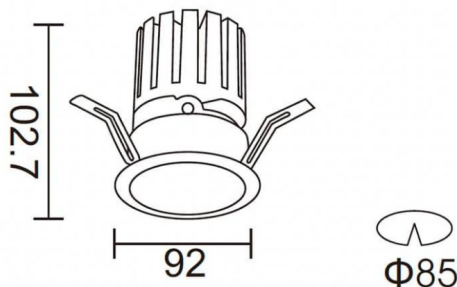

PRO-DR Smart

Downlight Lavov de la familia PRO-DR Smart con una potencia de 17,73W y una optica de 24 grados.CCT 3000K. Con un flujo luminoso total de 1556lm y una eficacia luminosa de 87,76 lm/W. Driver DALI+ wireless Casambi.Fabricado en aluminio inyectado a presión y acabado en color blanco.

Esquema

Código artículo	86.DS25.2329.01
Tipo de producto	Indoor
Categoría	Downlights
Familia	PRO-D
Subfamilia	PRO-DR Smart
Pictograms	

Producto	
Potencia real (W)	17.73
Flujo luminoso real (lm)	1556
Eficacia luminosa (lm/W)	87.76
Ángulo de apertura	24
Life time (h)	50000 h L80B10
IP	20
Electrical class insulation	Clase II
Color	blanco
Driver incluido	Si
Equipo	DALI+wireless Casambi
Flicker Free	Si
Light source	LED
Type of LED	COB
Temperatura de color (K)	3000
Consistencia de color (SDCM)	SDCM<3
CRI	80