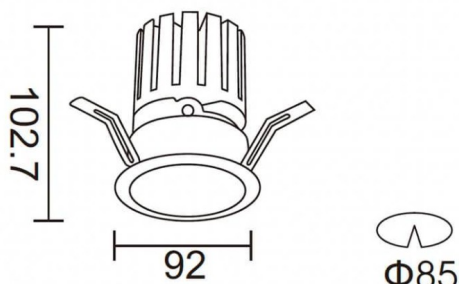

PRO-DR Smart

Downlight Lavov de la familia PRO-DR Smart con una potencia de 17,73W y una optica de 24 grados.CCT 3000K. Con un flujo luminoso total de 1556lm y una eficacia luminosa de 87,76 lm/W. Driver DALI+ wireless Casambi.Fabricado en aluminio inyectado a presión y acabado en color blanco.

Esquema

Código artículo	86.DS25.2329.01
Tipo de producto	Indoor
Categoría	Downlights
Familia	PRO-D
Subfamilia	PRO-DR Smart
Pictograms	

Producto	
Potencia real (W)	17.73
Flujo luminoso real (lm)	1556
Eficacia luminosa (lm/W)	87.76
Ángulo de apertura	24
Tiempo de vida	50000 h L80B10
IP	20
Clase de aislamiento	Clase II
Color	blanco
Driver incluido	Si
Equipo	DALI+wireless Casambi
Flicker Free	Si
Fuente de luz	LED
Tipo de LED	COB
Temperatura de color (K)	3000
Consistencia de color (SDCM)	SDCM3
CRI	80