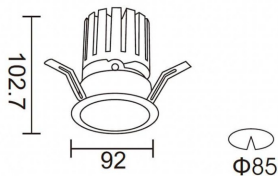

PRO-DR Smart

Downlight Lavov de la familia PRO-DR Smart con una potencia de 17,73W y una optica de 24 grados.CCT 3000K. Con un flujo luminoso total de 1556lm y una eficacia luminosa de 87,76 lm/W. Driver DALI+wireless Casambi.Fabricado en aluminio inyectado a presión y acabado en color blanco.

Código artículo	86.DS25.2329.01
Tipo de producto	Indoor
Categoría	Downlights
Familia	PRO-D
Subfamilia	PRO-DR Smart

Pictograms

Esquema

Producto	
Potencia real (W)	17.73
Flujo luminoso real (lm)	1556
Eficacia luminosa (lm/W)	87.76
Ángulo de apertura	24
Life time (h)	50000 h L80B10
IP	20
Electrical class insulation	Clase II
Color	blanco
Driver incluido	Si
Equipo	DALI+wireless Casambi
Flicker Free	Si
Light source	LED
Type of LED	COB
Temperatura de color (K)	3000
Consistencia de color (SDCM)	SDCM<3
CRI	80