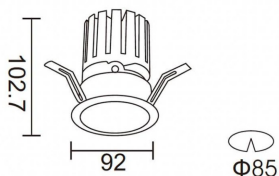

Esquema

Producto

Potencia real (W)	17.73

Flujo luminoso real (lm)	1556

Eficacia luminosa (lm/W)	87.76

Ángulo de apertura	24

Life time (h)	50000 h L80B10

IP	20

Electrical class insulation	Clase II

Color	negro

Driver incluido	Si

Equipo	DALI+wireless Casambi

Flicker Free	Si

Light source	LED

Type of LED	COB

Temperatura de color (K)	3000

Consistencia de color (SDCM)	SDCM<3

CRI	80