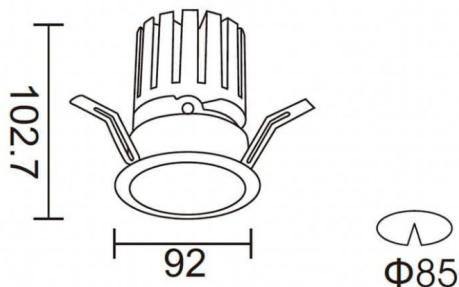

PRO-DR Smart

Downlight Lavov de la familia PRO-DR Smart con una potencia de 17,73W y una optica de 24 grados.CCT 3000K. Con un flujo luminoso total de 1556lm y una eficacia luminosa de 87,76 lm/W. Driver DALI+wireless Casambi.Fabricado en aluminio inyectado a presión y acabado en color negro.

Esquema

Código artículo	86.DS25.2329.02
Tipo de producto	Indoor
Categoría	Downlights
Familia	PRO-D
Subfamilia	PRO-DR Smart
Pictograms	

Producto	
Potencia real (W)	17.73
Flujo luminoso real (lm)	1556
Eficacia luminosa (lm/W)	87.76
Ángulo de apertura	24
Life time (h)	50000 h L80B10
IP	20
Electrical class insulation	Clase II
Color	negro
Driver incluido	Si
Equipo	DALI+wireless Casambi
Flicker Free	Si
Light source	LED
Type of LED	COB
Temperatura de color (K)	3000
Consistencia de color (SDCM)	SDCM<3
CRI	80