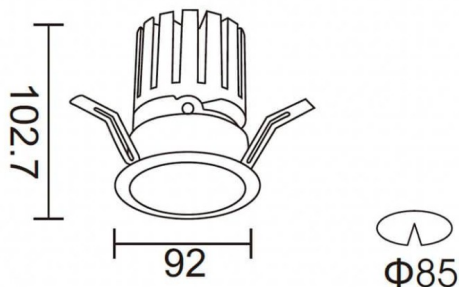

### PRO-DR Smart

Downlight Lavov de la familia PRO-DR Smart con una potencia de 17,73W y una optica de 24 grados.CCT 3000K. Con un flujo luminoso total de 1556lm y una eficacia luminosa de 87,76 lm/W. Driver DALI+ wireless Casambi.Fabricado en aluminio inyectado a presión y acabado en color gris.

### Esquema

<b>Producto</b>	
<b>Potencia real (W)</b>	<b>17.73</b>
<b>Flujo luminoso real (lm)</b>	<b>1556</b>
<b>Eficacia luminosa (lm/W)</b>	<b>87.76</b>
<b>Ángulo de apertura</b>	<b>24</b>
<b>Tiempo de vida</b>	<b>50000 h L80B10</b>
<b>IP</b>	<b>20</b>
<b>Clase de aislamiento</b>	<b>Clase II</b>
<b>Color</b>	<b>gris</b>
<b>Driver incluido</b>	<b>Si</b>
<b>Equipo</b>	<b>DALI+wireless Casambi</b>
<b>Flicker Free</b>	<b>Si</b>
<b>Fuente de luz</b>	<b>LED</b>
<b>Tipo de LED</b>	<b>COB</b>
<b>Temperatura de color (K)</b>	<b>3000</b>
<b>Consistencia de color (SDCM)</b>	<b>SDCM3</b>
<b>CRI</b>	<b>80</b>