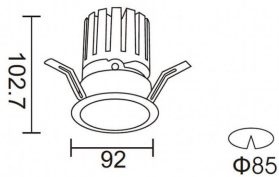

PRO-DR Smart

Downlight Lavov de la familia PRO-DR Smart con una potencia de 17,73W y una optica de 24 grados.CCT 3000K. Con un flujo luminoso total de 1556lm y una eficacia luminosa de 87,76 lm/W. Driver DALI+wireless Casambi.Fabricado en aluminio inyectado a presión y acabado en color gris.

Código artículo	86.DS25.2329.03
Tipo de producto	Indoor
Categoría	Downlights
Familia	PRO-D
Subfamilia	PRO-DR Smart

Pictograms

Esquema

Producto	
Potencia real (W)	17.73
Flujo luminoso real (lm)	1556
Eficacia luminosa (lm/W)	87.76
Ángulo de apertura	24
Life time (h)	50000 h L80B10
IP	20
Electrical class insulation	Clase II
Color	gris
Driver incluido	Si
Equipo	DALI+wireless Casambi
Flicker Free	Si
Light source	LED
Type of LED	COB
Temperatura de color (K)	3000
Consistencia de color (SDCM)	SDCM<3
CRI	80