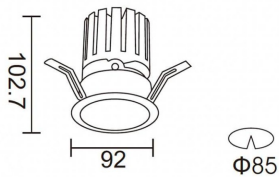

Esquema

Producto

Potencia real (W)	17.73

Flujo luminoso real (lm)	1556

Eficacia luminosa (lm/W)	87.76

Ángulo de apertura	24

Life time (h)	50000 h L80B10

IP	20

Electrical class insulation	Clase II

Color	gris

Driver incluido	Si

Equipo	DALI+wireless Casambi

Flicker Free	Si

Light source	LED

Type of LED	COB

Temperatura de color (K)	3000

Consistencia de color (SDCM)	SDCM<3

CRI	80