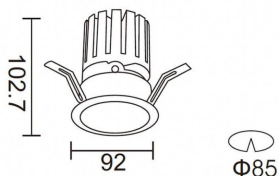

Esquema

Producto

Potencia real (W)	17.73

Flujo luminoso real (lm)	1556

Eficacia luminosa (lm/W)	87.76

Ángulo de apertura	24

Life time (h)	50000 h L80B10

IP	20

Electrical class insulation	Clase II

Color	gris

Driver incluido	Si

Equipo	DALI+wireless Casambi

Flicker Free	Si

Light source	LED

Type of LED	COB

Temperatura de color (K)	3000

Consistencia de color (SDCM)	SDCM<3

CRI	80