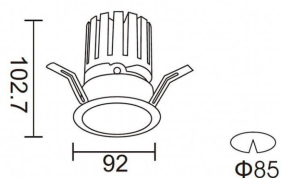

Producto

| | |
|--------------------------|--------------|
| Potencia real (W) | 17.73 |
|--------------------------|--------------|

| | |
|---------------------------------|-------------|
| Flujo luminoso real (lm) | 1556 |
|---------------------------------|-------------|