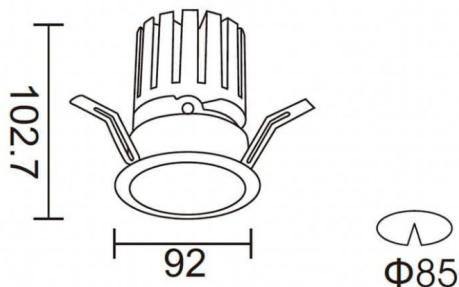

PRO-DR Smart

Downlight Lavov de la familia PRO-DR Smart con una potencia de 17,73W y una optica de 36 grados.CCT 3000K. Con un flujo luminoso total de 1556lm y una eficacia luminosa de 87,76 lm/W. Driver DALI+ wireless Casambi.Fabricado en aluminio inyectado a presión y acabado en color blanco.

Esquema

Código artículo	86.DS25.2339.01
Tipo de producto	Indoor
Categoría	Downlights
Familia	PRO-D
Subfamilia	PRO-DR Smart
Pictograms	

Producto	
Potencia real (W)	17.73
Flujo luminoso real (lm)	1556
Eficacia luminosa (lm/W)	87.76
Ángulo de apertura	36
Life time (h)	50000 h L80B10
IP	20
Electrical class insulation	Clase II
Color	blanco
Driver incluido	Si
Equipo	DALI+wireless Casambi
Flicker Free	Si
Light source	LED
Type of LED	COB
Temperatura de color (K)	3000
Consistencia de color (SDCM)	SDCM<3
CRI	80