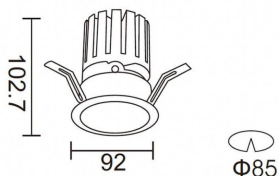

Esquema

Producto

Potencia real (W)	17.73

Flujo luminoso real (lm)	1556

Eficacia luminosa (lm/W)	87.76

Ángulo de apertura	36

Life time (h)	50000 h L80B10

IP	20

Electrical class insulation	Clase II

Color	blanco

Driver incluido	Si

Equipo	DALI+wireless Casambi

Flicker Free	Si

Light source	LED

Type of LED	COB

Temperatura de color (K)	3000

Consistencia de color (SDCM)	SDCM<3

CRI	80