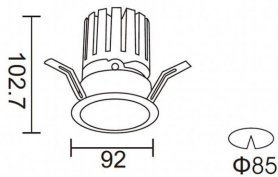

### PRO-DR Smart

Downlight Lavov de la familia PRO-DR Smart con una potencia de 17,73W y una optica de 36 grados.CCT 3000K. Con un flujo luminoso total de 1556lm y una eficacia luminosa de 87,76 lm/W. Driver DALI+wireless Casambi.Fabricado en aluminio inyectado a presión y acabado en color negro.

### Esquema

<b>Producto</b>	
<b>Potencia real (W)</b>	<b>17.73</b>
<b>Flujo luminoso real (lm)</b>	<b>1556</b>
<b>Eficacia luminosa (lm/W)</b>	<b>87.76</b>
<b>Ángulo de apertura</b>	<b>36</b>
<b>Life time (h)</b>	<b>50000 h L80B10</b>
<b>IP</b>	<b>20</b>
<b>Electrical class insulation</b>	<b>Clase II</b>
<b>Color</b>	<b>negro</b>
<b>Driver incluido</b>	<b>Si</b>
<b>Equipo</b>	<b>DALI+wireless Casambi</b>
<b>Flicker Free</b>	<b>Si</b>
<b>Light source</b>	<b>LED</b>
<b>Type of LED</b>	<b>COB</b>
<b>Temperatura de color (K)</b>	<b>3000</b>
<b>Consistencia de color (SDCM)</b>	<b>SDCM&lt;3</b>
<b>CRI</b>	<b>80</b>