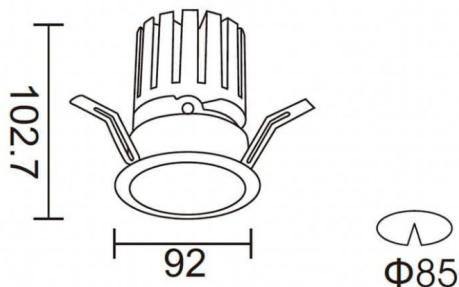

PRO-DR Smart

Downlight Lavov de la familia PRO-DR Smart con una potencia de 17,73W y una optica de 36 grados.CCT 3000K. Con un flujo luminoso total de 1556lm y una eficacia luminosa de 87,76 lm/W. Driver DALI+ wireless Casambi.Fabricado en aluminio inyectado a presión y acabado en color negro.

Esquema

Código artículo	86.DS25.2339.02
Tipo de producto	Indoor
Categoría	Downlights
Familia	PRO-D
Subfamilia	PRO-DR Smart
Pictograms	

Producto	
Potencia real (W)	17.73
Flujo luminoso real (lm)	1556
Eficacia luminosa (lm/W)	87.76
Ángulo de apertura	36
Life time (h)	50000 h L80B10
IP	20
Electrical class insulation	Clase II
Color	negro
Driver incluido	Si
Equipo	DALI+wireless Casambi
Flicker Free	Si
Light source	LED
Type of LED	COB
Temperatura de color (K)	3000
Consistencia de color (SDCM)	SDCM<3
CRI	80