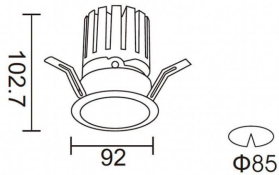

Esquema

Producto

Potencia real (W)	17.73

Flujo luminoso real (lm)	1556

Eficacia luminosa (lm/W)	87.76

Ángulo de apertura	36

Life time (h)	50000 h L80B10

IP	20

Electrical class insulation	Clase II

Color	negro

Driver incluido	Si

Equipo	DALI+wireless Casambi

Flicker Free	Si

Light source	LED

Type of LED	COB

Temperatura de color (K)	3000

Consistencia de color (SDCM)	SDCM<3

CRI	80