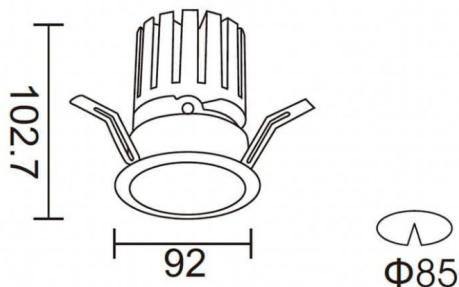

PRO-DR Smart

Downlight Lavov de la familia PRO-DR Smart con una potencia de 17,73W y una optica de 36 grados.CCT 3000K. Con un flujo luminoso total de 1556lm y una eficacia luminosa de 87,76 lm/W. Driver DALI+ wireless Casambi.Fabricado en aluminio inyectado a presión y acabado en color negro.

Esquema

Código artículo	86.DS25.2339.02
Tipo de producto	Indoor
Categoría	Downlights
Familia	PRO-D
Subfamilia	PRO-DR Smart
Pictograms	

Producto	
Potencia real (W)	17.73
Flujo luminoso real (lm)	1556
Eficacia luminosa (lm/W)	87.76
Ángulo de apertura	36
Tiempo de vida	50000 h L80B10
IP	20
Clase de aislamiento	Clase II
Color	negro
Driver incluido	Si
Equipo	DALI+wireless Casambi
Flicker Free	Si
Fuente de luz	LED
Tipo de LED	COB
Temperatura de color (K)	3000
Consistencia de color (SDCM)	SDCM3
CRI	80