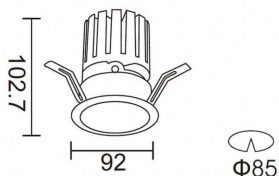

PRO-DR Smart

Downlight Lavov de la familia PRO-DR Smart con una potencia de 17,73W y una optica de 36 grados.CCT 3000K. Con un flujo luminoso total de 1556lm y una eficacia luminosa de 87,76 lm/W. Driver DALI+wireless Casambi.Fabricado en aluminio inyectado a presión y acabado en color negro.

Código artículo	86.DS25.2339.02
Tipo de producto	Indoor
Categoría	Downlights
Familia	PRO-D
Subfamilia	PRO-DR Smart

Pictograms

Esquema

Producto	
Potencia real (W)	17.73
Flujo luminoso real (lm)	1556
Eficacia luminosa (lm/W)	87.76
Ángulo de apertura	36
Life time (h)	50000 h L80B10
IP	20
Electrical class insulation	Clase II
Color	negro
Driver incluido	Si
Equipo	DALI+wireless Casambi
Flicker Free	Si
Light source	LED
Type of LED	COB
Temperatura de color (K)	3000
Consistencia de color (SDCM)	SDCM<3
CRI	80