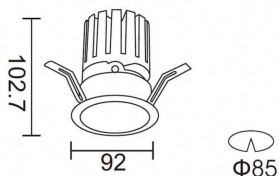

Esquema

Producto

Potencia real (W)	17.73

Flujo luminoso real (lm)	1556

Eficacia luminosa (lm/W)	87.76

Ángulo de apertura	36

Life time (h)	50000 h L80B10

IP	20

Electrical class insulation	Clase II

Color	gris

Driver incluido	Si

Equipo	DALI+wireless Casambi

Flicker Free	Si

Light source	LED

Type of LED	COB

Temperatura de color (K)	3000

Consistencia de color (SDCM)	SDCM<3

CRI	80