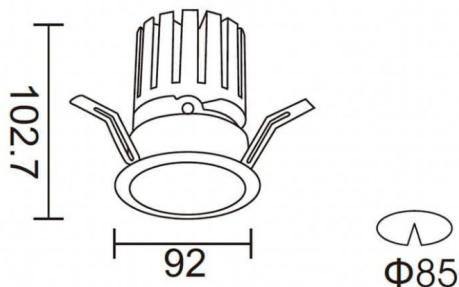

PRO-DR Smart

Downlight Lavov de la familia PRO-DR Smart con una potencia de 17,73W y una optica de 36 grados.CCT 3000K. Con un flujo luminoso total de 1556lm y una eficacia luminosa de 87,76 lm/W. Driver DALI+ wireless Casambi.Fabricado en aluminio inyectado a presión y acabado en color gris.

Esquema

Código artículo	86.DS25.2339.03
Tipo de producto	Indoor
Categoría	Downlights
Familia	PRO-D
Subfamilia	PRO-DR Smart
Pictograms	

Producto	
Potencia real (W)	17.73
Flujo luminoso real (lm)	1556
Eficacia luminosa (lm/W)	87.76
Ángulo de apertura	36
Tiempo de vida	50000 h L80B10
IP	20
Clase de aislamiento	Clase II
Color	gris
Driver incluido	Si
Equipo	DALI+wireless Casambi
Flicker Free	Si
Fuente de luz	LED
Tipo de LED	COB
Temperatura de color (K)	3000
Consistencia de color (SDCM)	SDCM3
CRI	80