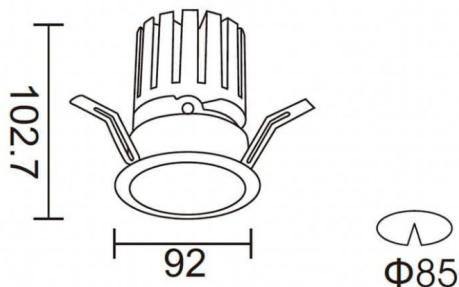

Esquema

Código artículo	86.DS25.2339.03
Tipo de producto	Indoor
Categoría	Downlights
Familia	PRO-D
Subfamilia	PRO-DR Smart
Pictograms	

Producto	
Potencia real (W)	17.73
Flujo luminoso real (lm)	1556
Eficacia luminosa (lm/W)	87.76
Ángulo de apertura	36
Life time (h)	50000 h L80B10
IP	20
Electrical class insulation	Clase II
Color	gris
Driver incluido	Si
Equipo	DALI+wireless Casambi
Flicker Free	Si
Light source	LED
Type of LED	COB
Temperatura de color (K)	3000
Consistencia de color (SDCM)	SDCM<3
CRI	80