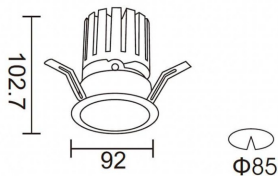

PRO-DR Smart

Downlight Lavov de la familia PRO-DR Smart con una potencia de 17,73W y una optica de 12 grados.CCT 4000K. Con un flujo luminoso total de 1556lm y una eficacia luminosa de 87,76 lm/W. Driver DALI+wireless Casambi.Fabricado en aluminio inyectado a presión y acabado en color blanco.

Código artículo	86.DS25.2419.01
Tipo de producto	Indoor
Categoría	Downlights
Familia	PRO-D
Subfamilia	PRO-DR Smart

Pictograms

Esquema

Producto	
Potencia real (W)	17.73
Flujo luminoso real (lm)	1556
Eficacia luminosa (lm/W)	87.76
Ángulo de apertura	12
Life time (h)	50000 h L80B10
IP	20
Electrical class insulation	Clase II
Color	blanco
Driver incluido	Si
Equipo	DALI+wireless Casambi
Flicker Free	Si
Light source	LED
Type of LED	COB
Temperatura de color (K)	4000
Consistencia de color (SDCM)	SDCM<3
CRI	80