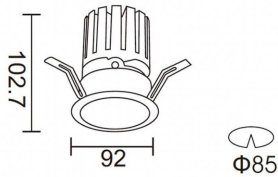

PRO-DR Smart

Downlight Lavov de la familia PRO-DR Smart con una potencia de 17,73W y una optica de 12 grados.CCT 4000K. Con un flujo luminoso total de 1556lm y una eficacia luminosa de 87,76 lm/W. Driver DALI+wireless Casambi.Fabricado en aluminio inyectado a presión y acabado en color negro.

Código artículo	86.DS25.2419.02
Tipo de producto	Indoor
Categoría	Downlights
Familia	PRO-D
Subfamilia	PRO-DR Smart

Pictograms

Esquema

Producto	
Potencia real (W)	17.73
Flujo luminoso real (lm)	1556
Eficacia luminosa (lm/W)	87.76
Ángulo de apertura	12
Life time (h)	50000 h L80B10
IP	20
Electrical class insulation	Clase II
Color	negro
Driver incluido	Si
Equipo	DALI+wireless Casambi
Flicker Free	Si
Light source	LED
Type of LED	COB
Temperatura de color (K)	4000
Consistencia de color (SDCM)	SDCM<3
CRI	80