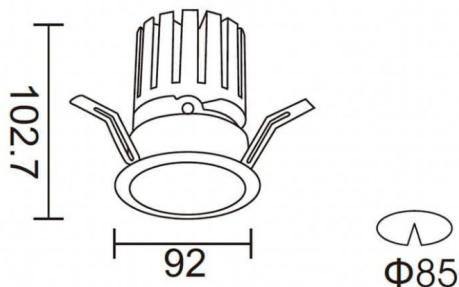

PRO-DR Smart

Downlight Lavov de la familia PRO-DR Smart con una potencia de 17,73W y una optica de 12 grados.CCT 4000K. Con un flujo luminoso total de 1556lm y una eficacia luminosa de 87,76 lm/W. Driver DALI+ wireless Casambi.Fabricado en aluminio inyectado a presión y acabado en color negro.

Esquema

Código artículo	86.DS25.2419.02
Tipo de producto	Indoor
Categoría	Downlights
Familia	PRO-D
Subfamilia	PRO-DR Smart
Pictograms	

Producto	
Potencia real (W)	17.73
Flujo luminoso real (lm)	1556
Eficacia luminosa (lm/W)	87.76
Ángulo de apertura	12
Tiempo de vida	50000 h L80B10
IP	20
Clase de aislamiento	Clase II
Color	negro
Driver incluido	Si
Equipo	DALI+wireless Casambi
Flicker Free	Si
Fuente de luz	LED
Tipo de LED	COB
Temperatura de color (K)	4000
Consistencia de color (SDCM)	SDCM3
CRI	80