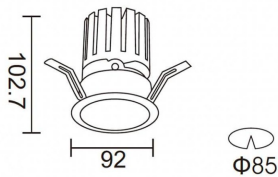

### PRO-DR Smart

Downlight Lavov de la familia PRO-DR Smart con una potencia de 17,73W y una optica de 12 grados.CCT 4000K. Con un flujo luminoso total de 1556lm y una eficacia luminosa de 87,76 lm/W. Driver DALI+wireless Casambi.Fabricado en aluminio inyectado a presión y acabado en color negro.

### Esquema

<b>Producto</b>	
<b>Potencia real (W)</b>	<b>17.73</b>
<b>Flujo luminoso real (lm)</b>	<b>1556</b>
<b>Eficacia luminosa (lm/W)</b>	<b>87.76</b>
<b>Ángulo de apertura</b>	<b>12</b>
<b>Life time (h)</b>	<b>50000 h L80B10</b>
<b>IP</b>	<b>20</b>
<b>Electrical class insulation</b>	<b>Clase II</b>
<b>Color</b>	<b>negro</b>
<b>Driver incluido</b>	<b>Si</b>
<b>Equipo</b>	<b>DALI+wireless Casambi</b>
<b>Flicker Free</b>	<b>Si</b>
<b>Light source</b>	<b>LED</b>
<b>Type of LED</b>	<b>COB</b>
<b>Temperatura de color (K)</b>	<b>4000</b>
<b>Consistencia de color (SDCM)</b>	<b>SDCM&lt;3</b>
<b>CRI</b>	<b>80</b>