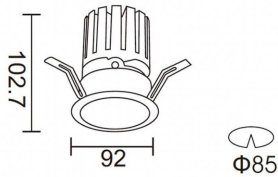

PRO-DR Smart

Downlight Lavov de la familia PRO-DR Smart con una potencia de 17,73W y una optica de 12 grados.CCT 4000K. Con un flujo luminoso total de 1556lm y una eficacia luminosa de 87,76 lm/W. Driver DALI+wireless Casambi.Fabricado en aluminio inyectado a presión y acabado en color gris.

Código artículo	86.DS25.2419.03
Tipo de producto	Indoor
Categoría	Downlights
Familia	PRO-D
Subfamilia	PRO-DR Smart

Pictograms

Esquema

Producto

Potencia real (W)	17.73
Flujo luminoso real (lm)	1556
Eficacia luminosa (lm/W)	87.76
Ángulo de apertura	12
Life time (h)	50000 h L80B10
IP	20
Electrical class insulation	Clase II
Color	gris
Driver incluido	Si
Equipo	DALI+wireless Casambi
Flicker Free	Si
Light source	LED
Type of LED	COB
Temperatura de color (K)	4000
Consistencia de color (SDCM)	SDCM<3
CRI	80