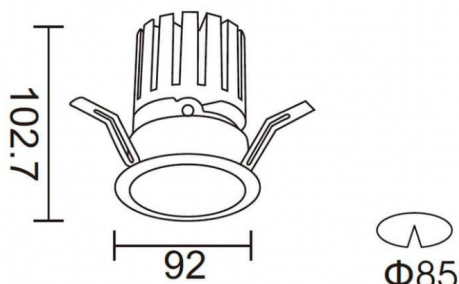

PRO-DR Smart

Downlight Lavov de la familia PRO-DR Smart con una potencia de 17,73W y una optica de 12 grados.CCT 4000K. Con un flujo luminoso total de 1556lm y una eficacia luminosa de 87,76 lm/W. Driver DALI+ wireless Casambi.Fabricado en aluminio inyectado a presión y acabado en color gris.

Código artículo	86.DS25.2419.03
Tipo de producto	Indoor
Categoría	Downlights
Familia	PRO-D
Subfamilia	PRO-DR Smart
Pictograms	

Esquema

Producto	
Potencia real (W)	17.73
Flujo luminoso real (lm)	1556
Eficacia luminosa (lm/W)	87.76
Ángulo de apertura	12
Tiempo de vida	50000 h L80B10
IP	20
Clase de aislamiento	Clase II
Color	gris
Driver incluido	Si
Equipo	DALI+wireless Casambi
Flicker Free	Si
Fuente de luz	LED
Tipo de LED	COB
Temperatura de color (K)	4000
Consistencia de color (SDCM)	SDCM3
CRI	80