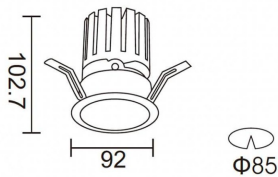

### PRO-DR Smart

Downlight Lavov de la familia PRO-DR Smart con una potencia de 17,73W y una optica de 12 grados.CCT 4000K. Con un flujo luminoso total de 1556lm y una eficacia luminosa de 87,76 lm/W. Driver DALI+wireless Casambi.Fabricado en aluminio inyectado a presión y acabado en color gris.

#### Esquema

<b>Producto</b>	
<b>Potencia real (W)</b>	<b>17.73</b>
<b>Flujo luminoso real (lm)</b>	<b>1556</b>
<b>Eficacia luminosa (lm/W)</b>	<b>87.76</b>
<b>Ángulo de apertura</b>	<b>12</b>
<b>Life time (h)</b>	<b>50000 h L80B10</b>
<b>IP</b>	<b>20</b>
<b>Electrical class insulation</b>	<b>Clase II</b>
<b>Color</b>	<b>gris</b>
<b>Driver incluido</b>	<b>Si</b>
<b>Equipo</b>	<b>DALI+wireless Casambi</b>
<b>Flicker Free</b>	<b>Si</b>
<b>Light source</b>	<b>LED</b>
<b>Type of LED</b>	<b>COB</b>
<b>Temperatura de color (K)</b>	<b>4000</b>
<b>Consistencia de color (SDCM)</b>	<b>SDCM&lt;3</b>
<b>CRI</b>	<b>80</b>