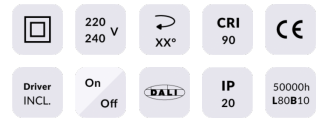

PRO-DR Smart

Downlight Lavov de la familia PRO-DR Smart con una potencia de 17,73W y una optica de 12 grados.CCT 4000K. Con un flujo luminoso total de 1556lm y una eficacia luminosa de 87,76 lm/W. Driver DALI+wireless Casambi.Fabricado en aluminio inyectado a presión y acabado en color gris.

Código artículo	86.DS25.2419.03
Tipo de producto	Indoor
Categoría	Downlights
Familia	PRO-D
Subfamilia	PRO-DR Smart

Pictograms

Esquema

Producto

Potencia real (W)	17.73
Flujo luminoso real (lm)	1556
Eficacia luminosa (lm/W)	87.76
Ángulo de apertura	12
Life time (h)	50000 h L80B10
IP	20
Electrical class insulation	Clase II
Color	gris
Driver incluido	Si
Equipo	DALI+wireless Casambi
Flicker Free	Si
Light source	LED
Type of LED	COB
Temperatura de color (K)	4000
Consistencia de color (SDCM)	SDCM<3
CRI	80