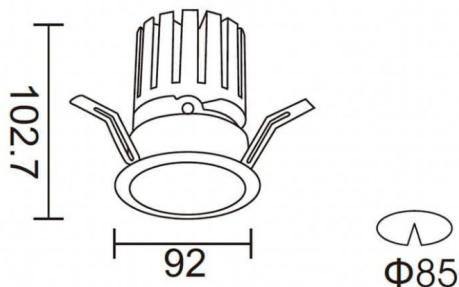

PRO-DR Smart

Downlight Lavov de la familia PRO-DR Smart con una potencia de 17,73W y una optica de 12 grados.CCT 4000K. Con un flujo luminoso total de 1556lm y una eficacia luminosa de 87,76 lm/W. Driver DALI+ wireless Casambi.Fabricado en aluminio inyectado a presión y acabado en color gris.

Esquema

Código artículo	86.DS25.2419.03
Tipo de producto	Indoor
Categoría	Downlights
Familia	PRO-D
Subfamilia	PRO-DR Smart
Pictograms	

Producto	
Potencia real (W)	17.73
Flujo luminoso real (lm)	1556
Eficacia luminosa (lm/W)	87.76
Ángulo de apertura	12
Life time (h)	50000 h L80B10
IP	20
Electrical class insulation	Clase II
Color	gris
Driver incluido	Si
Equipo	DALI+wireless Casambi
Flicker Free	Si
Light source	LED
Type of LED	COB
Temperatura de color (K)	4000
Consistencia de color (SDCM)	SDCM<3
CRI	80