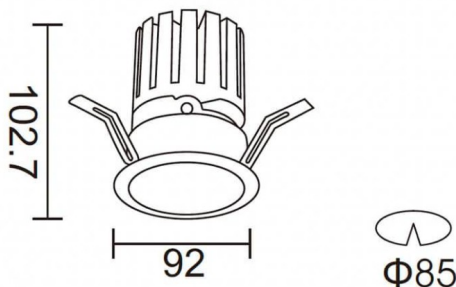

PRO-DR Smart

Downlight Lavov de la familia PRO-DR Smart con una potencia de 17,73W y una optica de 24 grados.CCT 4000K. Con un flujo luminoso total de 1556lm y una eficacia luminosa de 87,76 lm/W. Driver DALI+ wireless Casambi.Fabricado en aluminio inyectado a presión y acabado en color blanco.

Esquema

Código artículo	86.DS25.2429.01
Tipo de producto	Indoor
Categoría	Downlights
Familia	PRO-D
Subfamilia	PRO-DR Smart
Pictograms	

Producto	
Potencia real (W)	17.73
Flujo luminoso real (lm)	1556
Eficacia luminosa (lm/W)	87.76
Ángulo de apertura	24
Tiempo de vida	50000 h L80B10
IP	20
Clase de aislamiento	Clase II
Color	blanco
Driver incluido	Si
Equipo	DALI+wireless Casambi
Flicker Free	Si
Fuente de luz	LED
Tipo de LED	COB
Temperatura de color (K)	4000
Consistencia de color (SDCM)	SDCM3
CRI	80