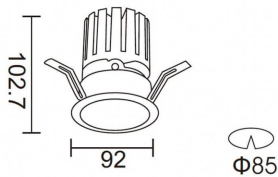

PRO-DR Smart

Downlight Lavov de la familia PRO-DR Smart con una potencia de 17,73W y una optica de 24 grados.CCT 4000K. Con un flujo luminoso total de 1556lm y una eficacia luminosa de 87,76 lm/W. Driver DALI+wireless Casambi.Fabricado en aluminio inyectado a presión y acabado en color blanco.

Código artículo	86.DS25.2429.01
Tipo de producto	Indoor
Categoría	Downlights
Familia	PRO-D
Subfamilia	PRO-DR Smart

Pictograms

Esquema

Producto	
Potencia real (W)	17.73
Flujo luminoso real (lm)	1556
Eficacia luminosa (lm/W)	87.76
Ángulo de apertura	24
Life time (h)	50000 h L80B10
IP	20
Electrical class insulation	Clase II
Color	blanco
Driver incluido	Si
Equipo	DALI+wireless Casambi
Flicker Free	Si
Light source	LED
Type of LED	COB
Temperatura de color (K)	4000
Consistencia de color (SDCM)	SDCM<3
CRI	80