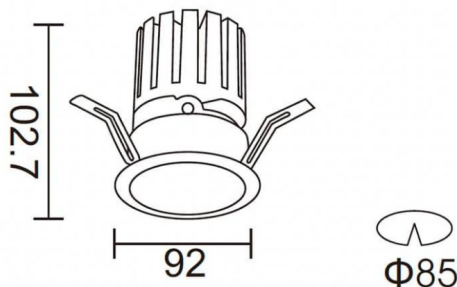

PRO-DR Smart

Downlight Lavov de la familia PRO-DR Smart con una potencia de 17,73W y una optica de 24 grados.CCT 4000K. Con un flujo luminoso total de 1556lm y una eficacia luminosa de 87,76 lm/W. Driver DALI+ wireless Casambi.Fabricado en aluminio inyectado a presión y acabado en color blanco.

Esquema

Código artículo	86.DS25.2429.01
Tipo de producto	Indoor
Categoría	Downlights
Familia	PRO-D
Subfamilia	PRO-DR Smart
Pictograms	

Producto	
Potencia real (W)	17.73
Flujo luminoso real (lm)	1556
Eficacia luminosa (lm/W)	87.76
Ángulo de apertura	24
Life time (h)	50000 h L80B10
IP	20
Electrical class insulation	Clase II
Color	blanco
Driver incluido	Si
Equipo	DALI+wireless Casambi
Flicker Free	Si
Light source	LED
Type of LED	COB
Temperatura de color (K)	4000
Consistencia de color (SDCM)	SDCM<3
CRI	80