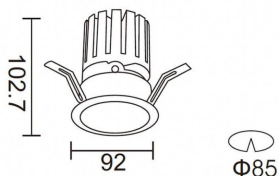

Esquema

Producto

Potencia real (W)	17.73

Flujo luminoso real (lm)	1556

Eficacia luminosa (lm/W)	87.76

Ángulo de apertura	24

Life time (h)	50000 h L80B10

IP	20

Electrical class insulation	Clase II

Color	blanco

Driver incluido	Si

Equipo	DALI+wireless Casambi

Flicker Free	Si

Light source	LED

Type of LED	COB

Temperatura de color (K)	4000

Consistencia de color (SDCM)	SDCM<3

CRI	80