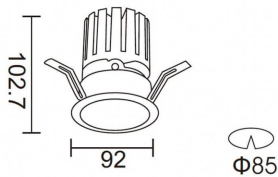

PRO-DR Smart

Downlight Lavov de la familia PRO-DR Smart con una potencia de 17,73W y una optica de 24 grados.CCT 4000K. Con un flujo luminoso total de 1556lm y una eficacia luminosa de 87,76 lm/W. Driver DALI+wireless Casambi.Fabricado en aluminio inyectado a presión y acabado en color negro.

Código artículo	86.DS25.2429.02
Tipo de producto	Indoor
Categoría	Downlights
Familia	PRO-D
Subfamilia	PRO-DR Smart

Pictograms

Esquema

Producto	
Potencia real (W)	17.73
Flujo luminoso real (lm)	1556
Eficacia luminosa (lm/W)	87.76
Ángulo de apertura	24
Life time (h)	50000 h L80B10
IP	20
Electrical class insulation	Clase II
Color	negro
Driver incluido	Si
Equipo	DALI+wireless Casambi
Flicker Free	Si
Light source	LED
Type of LED	COB
Temperatura de color (K)	4000
Consistencia de color (SDCM)	SDCM<3
CRI	80