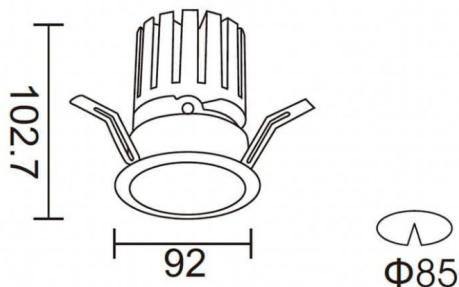

Esquema

Código artículo	86.DS25.2429.02
Tipo de producto	Indoor
Categoría	Downlights
Familia	PRO-D
Subfamilia	PRO-DR Smart
Pictograms	

Producto	
Potencia real (W)	17.73
Flujo luminoso real (lm)	1556
Eficacia luminosa (lm/W)	87.76
Ángulo de apertura	24
Tiempo de vida	50000 h L80B10
IP	20
Clase de aislamiento	Clase II
Color	negro
Driver incluido	Si
Equipo	DALI+wireless Casambi
Flicker Free	Si
Fuente de luz	LED
Tipo de LED	COB
Temperatura de color (K)	4000
Consistencia de color (SDCM)	SDCM3
CRI	80