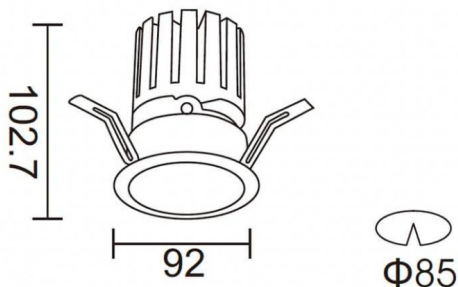

Esquema

Código artículo	86.DS25.2429.02
Tipo de producto	Indoor
Categoría	Downlights
Familia	PRO-D
Subfamilia	PRO-DR Smart
Pictograms	

Producto	
Potencia real (W)	17.73
Flujo luminoso real (lm)	1556
Eficacia luminosa (lm/W)	87.76
Ángulo de apertura	24
Life time (h)	50000 h L80B10
IP	20
Electrical class insulation	Clase II
Color	negro
Driver incluido	Si
Equipo	DALI+wireless Casambi
Flicker Free	Si
Light source	LED
Type of LED	COB
Temperatura de color (K)	4000
Consistencia de color (SDCM)	SDCM<3
CRI	80