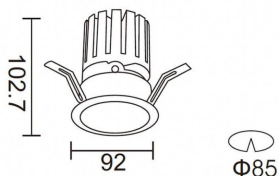

Esquema

Producto

Potencia real (W)	17.73

Flujo luminoso real (lm)	1556

Eficacia luminosa (lm/W)	87.76

Ángulo de apertura	24

Life time (h)	50000 h L80B10

IP	20

Electrical class insulation	Clase II

Color	negro

Driver incluido	Si

Equipo	DALI+wireless Casambi

Flicker Free	Si

Light source	LED

Type of LED	COB

Temperatura de color (K)	4000

Consistencia de color (SDCM)	SDCM<3

CRI	80