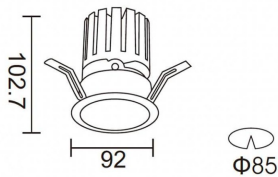

PRO-DR Smart

Downlight Lavov de la familia PRO-DR Smart con una potencia de 17,73W y una optica de 24 grados.CCT 4000K. Con un flujo luminoso total de 1556lm y una eficacia luminosa de 87,76 lm/W. Driver DALI+wireless Casambi.Fabricado en aluminio inyectado a presión y acabado en color gris.

Código artículo	86.DS25.2429.03
Tipo de producto	Indoor
Categoría	Downlights
Familia	PRO-D
Subfamilia	PRO-DR Smart

Pictograms

Esquema

Producto	
Potencia real (W)	17.73
Flujo luminoso real (lm)	1556
Eficacia luminosa (lm/W)	87.76
Ángulo de apertura	24
Life time (h)	50000 h L80B10
IP	20
Electrical class insulation	Clase II
Color	gris
Driver incluido	Si
Equipo	DALI+wireless Casambi
Flicker Free	Si
Light source	LED
Type of LED	COB
Temperatura de color (K)	4000
Consistencia de color (SDCM)	SDCM<3
CRI	80