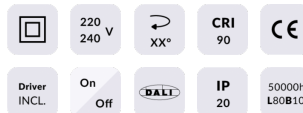

PRO-DR Smart

Downlight Lavov de la familia PRO-DR Smart con una potencia de 17,73W y una optica de 24 grados.CCT 4000K. Con un flujo luminoso total de 1556lm y una eficacia luminosa de 87,76 lm/W. Driver DALI+wireless Casambi.Fabricado en aluminio inyectado a presión y acabado en color gris.

Código artículo	86.DS25.2429.03

Tipo de producto	Indoor

Categoría	Downlights

Familia	PRO-D

Subfamilia	PRO-DR Smart

Pictograms	

Esquema

Producto

Potencia real (W)	17.73

Flujo luminoso real (lm)	1556

Eficacia luminosa (lm/W)	87.76

Ángulo de apertura	24

Life time (h)	50000 h L80B10

IP	20

Electrical class insulation	Clase II

Color	gris

Driver incluido	Si

Equipo	DALI+wireless Casambi

Flicker Free	Si

Light source	LED

Type of LED	COB

Temperatura de color (K)	4000

Consistencia de color (SDCM)	SDCM<3

CRI	80