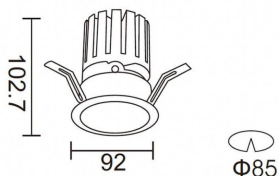

Esquema

Producto

Potencia real (W)	17.73

Flujo luminoso real (lm)	1556

Eficacia luminosa (lm/W)	87.76

Ángulo de apertura	24

Life time (h)	50000 h L80B10

IP	20

Electrical class insulation	Clase II

Color	gris

Driver incluido	Si

Equipo	DALI+wireless Casambi

Flicker Free	Si

Light source	LED

Type of LED	COB

Temperatura de color (K)	4000

Consistencia de color (SDCM)	SDCM<3

CRI	80