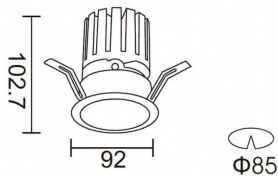

### PRO-DR Smart

Downlight Lavov de la familia PRO-DR Smart con una potencia de 17,73W y una optica de 36 grados.CCT 4000K. Con un flujo luminoso total de 1556lm y una eficacia luminosa de 87,76 lm/W. Driver DALI+wireless Casambi.Fabricado en aluminio inyectado a presión y acabado en color blanco.

### Esquema

<b>Producto</b>	
<b>Potencia real (W)</b>	<b>17.73</b>
<b>Flujo luminoso real (lm)</b>	<b>1556</b>
<b>Eficacia luminosa (lm/W)</b>	<b>87.76</b>
<b>Ángulo de apertura</b>	<b>36</b>
<b>Life time (h)</b>	<b>50000 h L80B10</b>
<b>IP</b>	<b>20</b>
<b>Electrical class insulation</b>	<b>Clase II</b>
<b>Color</b>	<b>blanco</b>
<b>Driver incluido</b>	<b>Si</b>
<b>Equipo</b>	<b>DALI+wireless Casambi</b>
<b>Flicker Free</b>	<b>Si</b>
<b>Light source</b>	<b>LED</b>
<b>Type of LED</b>	<b>COB</b>
<b>Temperatura de color (K)</b>	<b>4000</b>
<b>Consistencia de color (SDCM)</b>	<b>SDCM&lt;3</b>
<b>CRI</b>	<b>80</b>