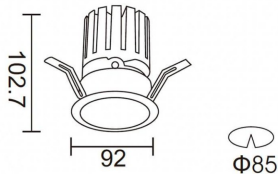

### PRO-DR Smart

Downlight Lavov de la familia PRO-DR Smart con una potencia de 17,73W y una optica de 36 grados.CCT 4000K. Con un flujo luminoso total de 1556lm y una eficacia luminosa de 87,76 lm/W. Driver DALI+wireless Casambi.Fabricado en aluminio inyectado a presión y acabado en color blanco.

### Esquema

<b>Producto</b>	
<b>Potencia real (W)</b>	<b>17.73</b>
<b>Flujo luminoso real (lm)</b>	<b>1556</b>
<b>Eficacia luminosa (lm/W)</b>	<b>87.76</b>
<b>Ángulo de apertura</b>	<b>36</b>
<b>Life time (h)</b>	<b>50000 h L80B10</b>
<b>IP</b>	<b>20</b>
<b>Electrical class insulation</b>	<b>Clase II</b>
<b>Color</b>	<b>blanco</b>
<b>Driver incluido</b>	<b>Si</b>
<b>Equipo</b>	<b>DALI+wireless Casambi</b>
<b>Flicker Free</b>	<b>Si</b>
<b>Light source</b>	<b>LED</b>
<b>Type of LED</b>	<b>COB</b>
<b>Temperatura de color (K)</b>	<b>4000</b>
<b>Consistencia de color (SDCM)</b>	<b>SDCM&lt;3</b>
<b>CRI</b>	<b>80</b>