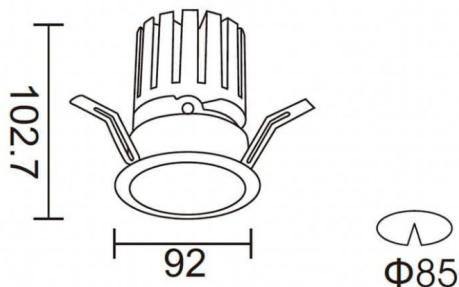

PRO-DR Smart

Downlight Lavov de la familia PRO-DR Smart con una potencia de 17,73W y una optica de 36 grados.CCT 4000K. Con un flujo luminoso total de 1556lm y una eficacia luminosa de 87,76 lm/W. Driver DALI+ wireless Casambi.Fabricado en aluminio inyectado a presión y acabado en color blanco.

Esquema

Código artículo	86.DS25.2439.01
Tipo de producto	Indoor
Categoría	Downlights
Familia	PRO-D
Subfamilia	PRO-DR Smart
Pictograms	

Producto	
Potencia real (W)	17.73
Flujo luminoso real (lm)	1556
Eficacia luminosa (lm/W)	87.76
Ángulo de apertura	36
Tiempo de vida	50000 h L80B10
IP	20
Clase de aislamiento	Clase II
Color	blanco
Driver incluido	Si
Equipo	DALI+wireless Casambi
Flicker Free	Si
Fuente de luz	LED
Tipo de LED	COB
Temperatura de color (K)	4000
Consistencia de color (SDCM)	SDCM3
CRI	80