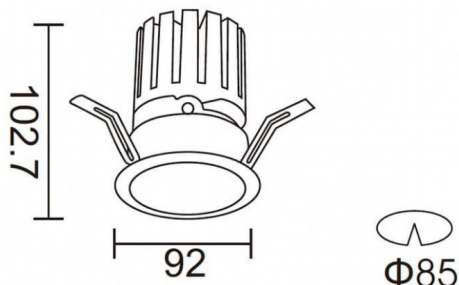

PRO-DR Smart

Downlight Lavov de la familia PRO-DR Smart con una potencia de 17,73W y una optica de 36 grados.CCT 4000K. Con un flujo luminoso total de 1556lm y una eficacia luminosa de 87,76 lm/W. Driver DALI+wireless Casambi.Fabricado en aluminio inyectado a presión y acabado en color blanco.

Código artículo	86.DS25.2439.01
Tipo de producto	Indoor
Categoría	Downlights
Familia	PRO-D
Subfamilia	PRO-DR Smart

Pictograms

Esquema

Producto	
Potencia real (W)	17.73
Flujo luminoso real (lm)	1556
Eficacia luminosa (lm/W)	87.76
Ángulo de apertura	36
Life time (h)	50000 h L80B10
IP	20
Electrical class insulation	Clase II
Color	blanco
Driver incluido	Si
Equipo	DALI+wireless Casambi
Flicker Free	Si
Light source	LED
Type of LED	COB
Temperatura de color (K)	4000
Consistencia de color (SDCM)	SDCM<3
CRI	80