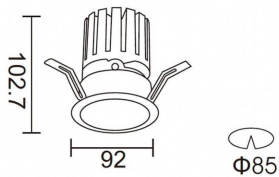

Esquema

Producto

Potencia real (W)	17.73

Flujo luminoso real (lm)	1556

Eficacia luminosa (lm/W)	87.76

Ángulo de apertura	36

Life time (h)	50000 h L80B10

IP	20

Electrical class insulation	Clase II

Color	blanco

Driver incluido	Si

Equipo	DALI+wireless Casambi

Flicker Free	Si

Light source	LED

Type of LED	COB

Temperatura de color (K)	4000

Consistencia de color (SDCM)	SDCM<3

CRI	80