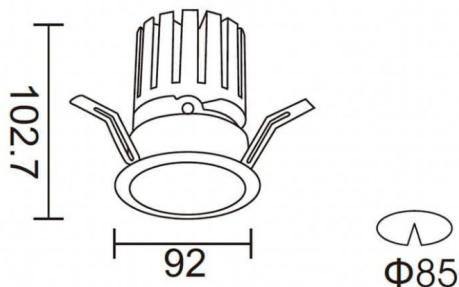

Esquema

Código artículo	86.DS25.2439.02
Tipo de producto	Indoor
Categoría	Downlights
Familia	PRO-D
Subfamilia	PRO-DR Smart
Pictograms	

Producto	
Potencia real (W)	17.73
Flujo luminoso real (lm)	1556
Eficacia luminosa (lm/W)	87.76
Ángulo de apertura	36
Tiempo de vida	50000 h L80B10
IP	20
Clase de aislamiento	Clase II
Color	negro
Driver incluido	Si
Equipo	DALI+wireless Casambi
Flicker Free	Si
Fuente de luz	LED
Tipo de LED	COB
Temperatura de color (K)	4000
Consistencia de color (SDCM)	SDCM3
CRI	80