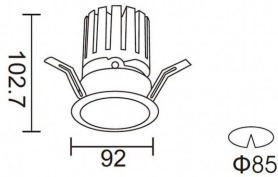

### PRO-DR Smart

Downlight Lavov de la familia PRO-DR Smart con una potencia de 17,73W y una optica de 36 grados.CCT 4000K. Con un flujo luminoso total de 1556lm y una eficacia luminosa de 87,76 lm/W. Driver DALI+wireless Casambi.Fabricado en aluminio inyectado a presión y acabado en color negro.

### Esquema

<b>Producto</b>	
<b>Potencia real (W)</b>	<b>17.73</b>
<b>Flujo luminoso real (lm)</b>	<b>1556</b>
<b>Eficacia luminosa (lm/W)</b>	<b>87.76</b>
<b>Ángulo de apertura</b>	<b>36</b>
<b>Life time (h)</b>	<b>50000 h L80B10</b>
<b>IP</b>	<b>20</b>
<b>Electrical class insulation</b>	<b>Clase II</b>
<b>Color</b>	<b>negro</b>
<b>Driver incluido</b>	<b>Si</b>
<b>Equipo</b>	<b>DALI+wireless Casambi</b>
<b>Flicker Free</b>	<b>Si</b>
<b>Light source</b>	<b>LED</b>
<b>Type of LED</b>	<b>COB</b>
<b>Temperatura de color (K)</b>	<b>4000</b>
<b>Consistencia de color (SDCM)</b>	<b>SDCM&lt;3</b>
<b>CRI</b>	<b>80</b>