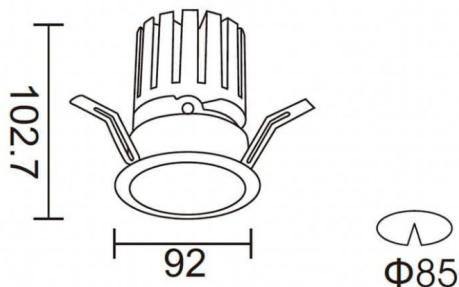

PRO-DR Smart

Downlight Lavov de la familia PRO-DR Smart con una potencia de 17,73W y una optica de 36 grados.CCT 4000K. Con un flujo luminoso total de 1556lm y una eficacia luminosa de 87,76 lm/W. Driver DALI+ wireless Casambi.Fabricado en aluminio inyectado a presión y acabado en color negro.

Esquema

Código artículo	86.DS25.2439.02
Tipo de producto	Indoor
Categoría	Downlights
Familia	PRO-D
Subfamilia	PRO-DR Smart
Pictograms	

Producto	
Potencia real (W)	17.73
Flujo luminoso real (lm)	1556
Eficacia luminosa (lm/W)	87.76
Ángulo de apertura	36
Life time (h)	50000 h L80B10
IP	20
Electrical class insulation	Clase II
Color	negro
Driver incluido	Si
Equipo	DALI+wireless Casambi
Flicker Free	Si
Light source	LED
Type of LED	COB
Temperatura de color (K)	4000
Consistencia de color (SDCM)	SDCM<3
CRI	80