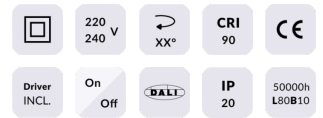

### PRO-DR Smart

Downlight Lavov de la familia PRO-DR Smart con una potencia de 17,73W y una optica de 36 grados.CCT 4000K. Con un flujo luminoso total de 1556lm y una eficacia luminosa de 87,76 lm/W. Driver DALI+wireless Casambi.Fabricado en aluminio inyectado a presión y acabado en color negro.

### Esquema

<b>Producto</b>	
<b>Potencia real (W)</b>	<b>17.73</b>
<b>Flujo luminoso real (lm)</b>	<b>1556</b>
<b>Eficacia luminosa (lm/W)</b>	<b>87.76</b>
<b>Ángulo de apertura</b>	<b>36</b>
<b>Life time (h)</b>	<b>50000 h L80B10</b>
<b>IP</b>	<b>20</b>
<b>Electrical class insulation</b>	<b>Clase II</b>
<b>Color</b>	<b>negro</b>
<b>Driver incluido</b>	<b>Si</b>
<b>Equipo</b>	<b>DALI+wireless Casambi</b>
<b>Flicker Free</b>	<b>Si</b>
<b>Light source</b>	<b>LED</b>
<b>Type of LED</b>	<b>COB</b>
<b>Temperatura de color (K)</b>	<b>4000</b>
<b>Consistencia de color (SDCM)</b>	<b>SDCM&lt;3</b>
<b>CRI</b>	<b>80</b>