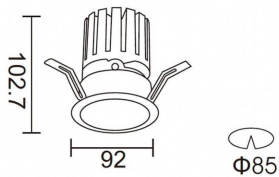

Esquema

Producto

Potencia real (W)	17.73

Flujo luminoso real (lm)	1556

Eficacia luminosa (lm/W)	87.76

Ángulo de apertura	36

Life time (h)	50000 h L80B10

IP	20

Electrical class insulation	Clase II

Color	negro

Driver incluido	Si

Equipo	DALI+wireless Casambi

Flicker Free	Si

Light source	LED

Type of LED	COB

Temperatura de color (K)	4000

Consistencia de color (SDCM)	SDCM<3

CRI	80