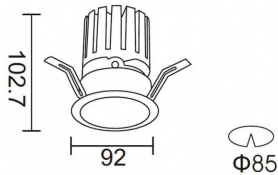

PRO-DR Smart

Downlight Lavov de la familia PRO-DR Smart con una potencia de 17,73W y una optica de 36 grados.CCT 4000K. Con un flujo luminoso total de 1556lm y una eficacia luminosa de 87,76 lm/W. Driver DALI+wireless Casambi.Fabricado en aluminio inyectado a presión y acabado en color negro.

Código artículo	86.DS25.2439.02
Tipo de producto	Indoor
Categoría	Downlights
Familia	PRO-D
Subfamilia	PRO-DR Smart
Pictograms	

Esquema

Producto	
Potencia real (W)	17.73
Flujo luminoso real (lm)	1556
Eficacia luminosa (lm/W)	87.76
Ángulo de apertura	36
Life time (h)	50000 h L80B10
IP	20
Electrical class insulation	Clase II
Color	negro
Driver incluido	Si
Equipo	DALI+wireless Casambi
Flicker Free	Si
Light source	LED
Type of LED	COB
Temperatura de color (K)	4000
Consistencia de color (SDCM)	SDCM<3
CRI	80