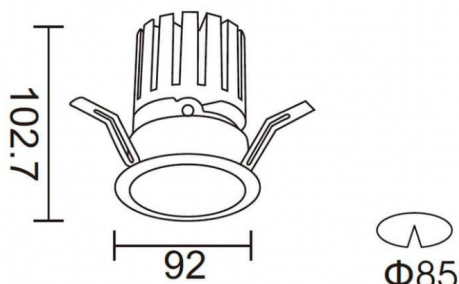

PRO-DR Smart

Downlight Lavov de la familia PRO-DR Smart con una potencia de 17,73W y una optica de 36 grados.CCT 4000K. Con un flujo luminoso total de 1556lm y una eficacia luminosa de 87,76 lm/W. Driver DALI+ wireless Casambi.Fabricado en aluminio inyectado a presión y acabado en color gris.

Código artículo	86.DS25.2439.03
Tipo de producto	Indoor
Categoría	Downlights
Familia	PRO-D
Subfamilia	PRO-DR Smart
Pictograms	

Esquema

Producto	
Potencia real (W)	17.73
Flujo luminoso real (lm)	1556
Eficacia luminosa (lm/W)	87.76
Ángulo de apertura	36
Life time (h)	50000 h L80B10
IP	20
Electrical class insulation	Clase II
Color	gris
Driver incluido	Si
Equipo	DALI+wireless Casambi
Flicker Free	Si
Light source	LED
Type of LED	COB
Temperatura de color (K)	4000
Consistencia de color (SDCM)	SDCM<3
CRI	80