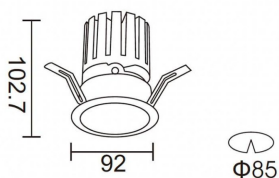

PRO-DR Smart

Downlight Lavov de la familia PRO-DR Smart con una potencia de 17,73W y una optica de 36 grados.CCT 4000K. Con un flujo luminoso total de 1556lm y una eficacia luminosa de 87,76 lm/W. Driver DALI+wireless Casambi.Fabricado en aluminio inyectado a presión y acabado en color gris.

Código artículo	86.DS25.2439.03
Tipo de producto	Indoor
Categoría	Downlights
Familia	PRO-D
Subfamilia	PRO-DR Smart

Pictograms

Esquema

Producto	
Potencia real (W)	17.73
Flujo luminoso real (lm)	1556
Eficacia luminosa (lm/W)	87.76
Ángulo de apertura	36
Life time (h)	50000 h L80B10
IP	20
Electrical class insulation	Clase II
Color	gris
Driver incluido	Si
Equipo	DALI+wireless Casambi
Flicker Free	Si
Light source	LED
Type of LED	COB
Temperatura de color (K)	4000
Consistencia de color (SDCM)	SDCM<3
CRI	80