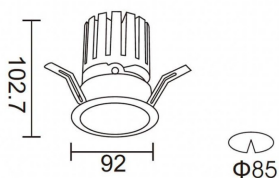

Esquema

Producto

Potencia real (W)	17.73

Flujo luminoso real (lm)	1556

Eficacia luminosa (lm/W)	87.76

Ángulo de apertura	36

Life time (h)	50000 h L80B10

IP	20

Electrical class insulation	Clase II

Color	gris

Driver incluido	Si

Equipo	DALI+wireless Casambi

Flicker Free	Si

Light source	LED

Type of LED	COB

Temperatura de color (K)	4000

Consistencia de color (SDCM)	SDCM<3

CRI	80