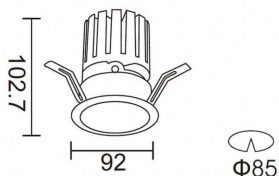

### PRO-DR Smart

Downlight Lavov de la familia PRO-DR Smart con una potencia de 17,73W y una optica de 36 grados.CCT 4000K. Con un flujo luminoso total de 1556lm y una eficacia luminosa de 87,76 lm/W. Driver DALI+wireless Casambi.Fabricado en aluminio inyectado a presión y acabado en color gris.

### Esquema

<b>Producto</b>	
<b>Potencia real (W)</b>	<b>17.73</b>
<b>Flujo luminoso real (lm)</b>	<b>1556</b>
<b>Eficacia luminosa (lm/W)</b>	<b>87.76</b>
<b>Ángulo de apertura</b>	<b>36</b>
<b>Life time (h)</b>	<b>50000 h L80B10</b>
<b>IP</b>	<b>20</b>
<b>Electrical class insulation</b>	<b>Clase II</b>
<b>Color</b>	<b>gris</b>
<b>Driver incluido</b>	<b>Si</b>
<b>Equipo</b>	<b>DALI+wireless Casambi</b>
<b>Flicker Free</b>	<b>Si</b>
<b>Light source</b>	<b>LED</b>
<b>Type of LED</b>	<b>COB</b>
<b>Temperatura de color (K)</b>	<b>4000</b>
<b>Consistencia de color (SDCM)</b>	<b>SDCM&lt;3</b>
<b>CRI</b>	<b>80</b>