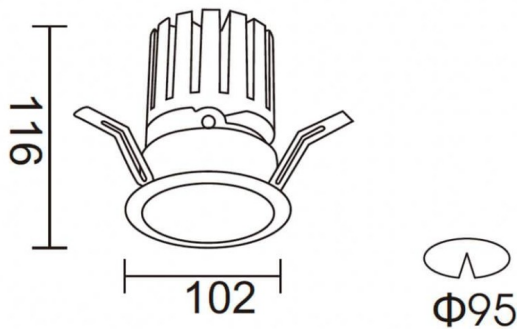

### PRO-DR Smart

Downlight Lavov de la familia PRO-DR Smart con una potencia de 28,7W y una optica de 12 grados.CCT 3000K. Con un flujo luminoso total de 2336lm y una eficacia luminosa de 81,4 lm/W. Driver DALI+ wireless Casambi.Fabricado en aluminio inyectado a presión y acabado en color blanco.

### Esquema

<b>Producto</b>	
<b>Potencia real (W)</b>	<b>28.7</b>
<b>Flujo luminoso real (lm)</b>	<b>2336</b>
<b>Eficacia luminosa (lm/W)</b>	<b>81.4</b>
<b>Ángulo de apertura</b>	<b>12</b>
<b>Life time (h)</b>	<b>50000 h L80B10</b>
<b>IP</b>	<b>20</b>
<b>Electrical class insulation</b>	<b>Clase II</b>
<b>Color</b>	<b>blanco</b>
<b>Driver incluido</b>	<b>Si</b>
<b>Equipo</b>	<b>DALI+wireless Casambi</b>
<b>Flicker Free</b>	<b>Si</b>
<b>Light source</b>	<b>LED</b>
<b>Type of LED</b>	<b>COB</b>
<b>Temperatura de color (K)</b>	<b>3000</b>
<b>Consistencia de color (SDCM)</b>	<b>SDCM&lt;3</b>
<b>CRI</b>	<b>80</b>