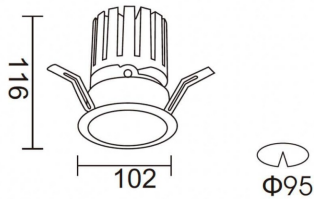

PRO-DR Smart

Downlight Lavov de la familia PRO-DR Smart con una potencia de 28,7W y una optica de 12 grados.CCT 3000K. Con un flujo luminoso total de 2336lm y una eficacia luminosa de 81,4 lm/W. Driver DALI+wireless Casambi.Fabricado en aluminio inyectado a presión y acabado en color blanco.

Código artículo	86.DS25.3319.01
Tipo de producto	Indoor
Categoría	Downlights
Familia	PRO-D
Subfamilia	PRO-DR Smart

Pictograms

Esquema

Producto	
Potencia real (W)	28.7
Flujo luminoso real (lm)	2336
Eficacia luminosa (lm/W)	81.400000000000006
Ángulo de apertura	12
Life time (h)	50000 h L80B10
IP	20
Electrical class insulation	Clase II
Color	blanco
Driver incluido	Si
Equipo	DALI+wireless Casambi
Flicker Free	Si
Light source	LED
Type of LED	COB
Temperatura de color (K)	3000
Consistencia de color (SDCM)	SDCM<3
CRI	80