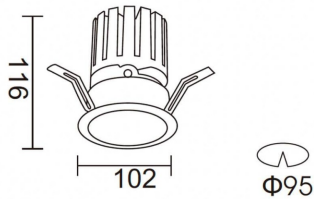

PRO-DR Smart

Downlight Lavov de la familia PRO-DR Smart con una potencia de 28,7W y una optica de 12 grados.CCT 3000K. Con un flujo luminoso total de 2336lm y una eficacia luminosa de 81,4 lm/W. Driver DALI+wireless Casambi.Fabricado en aluminio inyectado a presión y acabado en color blanco.

Pictograms

Esquema

| | |
|-------------------------------------|------------------------------|
| Producto | |
| Potencia real (W) | 28.7 |
| Flujo luminoso real (lm) | 2336 |
| Eficacia luminosa (lm/W) | 81.400000000000006 |
| Ángulo de apertura | 12 |
| Life time (h) | 50000 h L80B10 |
| IP | 20 |
| Electrical class insulation | Clase II |
| Color | blanco |
| Driver incluido | Si |
| Equipo | DALI+wireless Casambi |
| Flicker Free | Si |
| Light source | LED |
| Type of LED | COB |
| Temperatura de color (K) | 3000 |
| Consistencia de color (SDCM) | SDCM<3 |
| CRI | 80 |