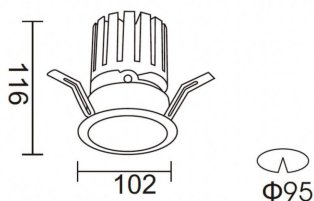

Esquema

Producto

Potencia real (W)	28.7

Flujo luminoso real (lm)	2336

Eficacia luminosa (lm/W)	81.400000000000006

Ángulo de apertura	12

Life time (h)	50000 h L80B10

IP	20

Electrical class insulation	Clase II

Color	blanco

Driver incluido	Si

Equipo	DALI+wireless Casambi

Flicker Free	Si

Light source	LED

Type of LED	COB

Temperatura de color (K)	3000

Consistencia de color (SDCM)	SDCM<3

CRI	80