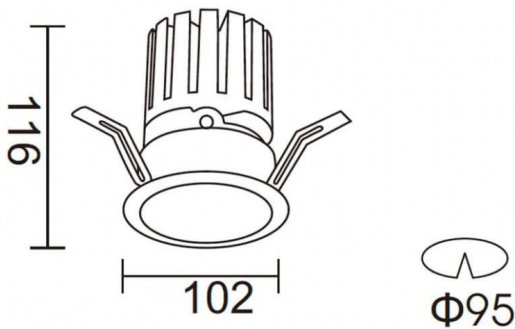

PRO-DR Smart

Downlight Lavov de la familia PRO-DR Smart con una potencia de 28,7W y una optica de 12 grados.CCT 3000K. Con un flujo luminoso total de 2336lm y una eficacia luminosa de 81,4 lm/W. Driver DALI+ wireless Casambi.Fabricado en aluminio inyectado a presión y acabado en color negro.

Código artículo	86.DS25.3319.02
Tipo de producto	Indoor
Categoría	Downlights
Familia	PRO-D
Subfamilia	PRO-DR Smart
Pictograms	

Esquema

Producto	
Potencia real (W)	28.7
Flujo luminoso real (lm)	2336
Eficacia luminosa (lm/W)	81.4
Ángulo de apertura	12
Life time (h)	50000 h L80B10
IP	20
Electrical class insulation	Clase II
Color	negro
Driver incluido	Si
Equipo	DALI+wireless Casambi
Flicker Free	Si
Light source	LED
Type of LED	COB
Temperatura de color (K)	3000
Consistencia de color (SDCM)	SDCM<3
CRI	80