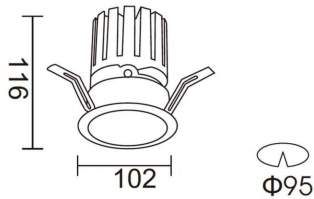

PRO-DR Smart

Downlight Lavov de la familia PRO-DR Smart con una potencia de 28,7W y una optica de 12 grados.CCT 3000K. Con un flujo luminoso total de 2336lm y una eficacia luminosa de 81,4 lm/W. Driver DALI+wireless Casambi.Fabricado en aluminio inyectado a presión y acabado en color negro.

Código artículo	86.DS25.3319.02
Tipo de producto	Indoor
Categoría	Downlights
Familia	PRO-D
Subfamilia	PRO-DR Smart
Pictograms	

Esquema

Producto	
Potencia real (W)	28.7
Flujo luminoso real (lm)	2336
Eficacia luminosa (lm/W)	81.400000000000006
Ángulo de apertura	12
Life time (h)	50000 h L80B10
IP	20
Electrical class insulation	Clase II
Color	negro
Driver incluido	Si
Equipo	DALI+wireless Casambi
Flicker Free	Si
Light source	LED
Type of LED	COB
Temperatura de color (K)	3000
Consistencia de color (SDCM)	SDCM<3
CRI	80