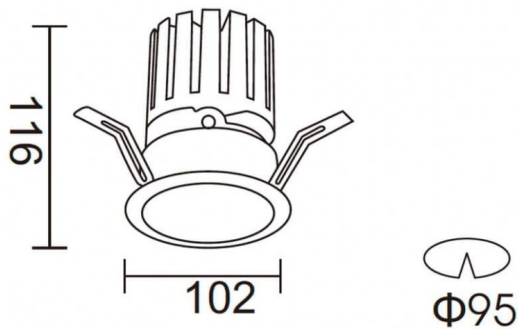

PRO-DR Smart

Downlight Lavov de la familia PRO-DR Smart con una potencia de 28,7W y una optica de 12 grados.CCT 3000K. Con un flujo luminoso total de 2336lm y una eficacia luminosa de 81,4 lm/W. Driver DALI+ wireless Casambi.Fabricado en aluminio inyectado a presión y acabado en color negro.

Código artículo	86.DS25.3319.02
Tipo de producto	Indoor
Categoría	Downlights
Familia	PRO-D
Subfamilia	PRO-DR Smart
Pictograms	

Esquema

Producto	
Potencia real (W)	28.7
Flujo luminoso real (lm)	2336
Eficacia luminosa (lm/W)	81.400000000000006
Ángulo de apertura	12
Tiempo de vida	50000 h L80B10
IP	20
Clase de aislamiento	Clase II
Color	negro
Driver incluido	Si
Equipo	DALI+wireless Casambi
Flicker Free	Si
Fuente de luz	LED
Tipo de LED	COB
Temperatura de color (K)	3000
Consistencia de color (SDCM)	SDCM3
CRI	80