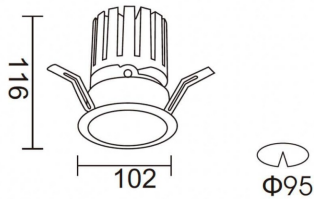

PRO-DR Smart

Downlight Lavov de la familia PRO-DR Smart con una potencia de 28,7W y una optica de 12 grados.CCT 3000K. Con un flujo luminoso total de 2336lm y una eficacia luminosa de 81,4 lm/W. Driver DALI+wireless Casambi.Fabricado en aluminio inyectado a presión y acabado en color gris.

Código artículo	86.DS25.3319.03
Tipo de producto	Indoor
Categoría	Downlights
Familia	PRO-D
Subfamilia	PRO-DR Smart
Pictograms	

Esquema

Producto	
Potencia real (W)	28.7
Flujo luminoso real (lm)	2336
Eficacia luminosa (lm/W)	81.400000000000006
Ángulo de apertura	12
Life time (h)	50000 h L80B10
IP	20
Electrical class insulation	Clase II
Color	gris
Driver incluido	Si
Equipo	DALI+wireless Casambi
Flicker Free	Si
Light source	LED
Type of LED	COB
Temperatura de color (K)	3000
Consistencia de color (SDCM)	SDCM<3
CRI	80