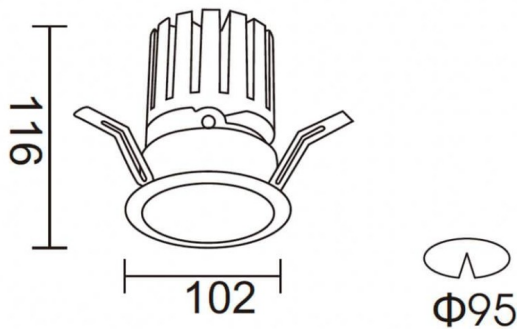

PRO-DR Smart

Downlight Lavov de la familia PRO-DR Smart con una potencia de 28,7W y una optica de 12 grados.CCT 3000K. Con un flujo luminoso total de 2336lm y una eficacia luminosa de 81,4 lm/W. Driver DALI+ wireless Casambi.Fabricado en aluminio inyectado a presión y acabado en color gris.

Código artículo	86.DS25.3319.03
Tipo de producto	Indoor
Categoría	Downlights
Familia	PRO-D
Subfamilia	PRO-DR Smart
Pictograms	

Esquema

Producto	
Potencia real (W)	28.7
Flujo luminoso real (lm)	2336
Eficacia luminosa (lm/W)	81.400000000000006
Ángulo de apertura	12
Tiempo de vida	50000 h L80B10
IP	20
Clase de aislamiento	Clase II
Color	gris
Driver incluido	Si
Equipo	DALI+wireless Casambi
Flicker Free	Si
Fuente de luz	LED
Tipo de LED	COB
Temperatura de color (K)	3000
Consistencia de color (SDCM)	SDCM3
CRI	80