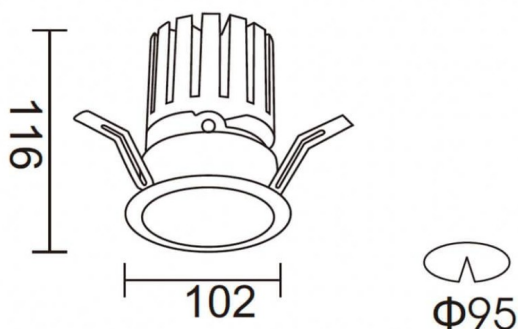

PRO-DR Smart

Downlight Lavov de la familia PRO-DR Smart con una potencia de 28,7W y una optica de 12 grados.CCT 3000K. Con un flujo luminoso total de 2336lm y una eficacia luminosa de 81,4 lm/W. Driver DALI+ wireless Casambi.Fabricado en aluminio inyectado a presión y acabado en color gris.

Código artículo	86.DS25.3319.03
Tipo de producto	Indoor
Categoría	Downlights
Familia	PRO-D
Subfamilia	PRO-DR Smart
Pictograms	

Esquema

Producto	
Potencia real (W)	28.7
Flujo luminoso real (lm)	2336
Eficacia luminosa (lm/W)	81.4
Ángulo de apertura	12
Life time (h)	50000 h L80B10
IP	20
Electrical class insulation	Clase II
Color	gris
Driver incluido	Si
Equipo	DALI+wireless Casambi
Flicker Free	Si
Light source	LED
Type of LED	COB
Temperatura de color (K)	3000
Consistencia de color (SDCM)	SDCM<3
CRI	80