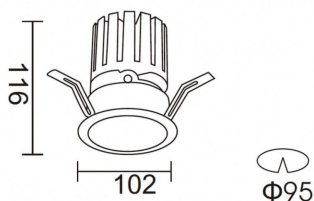

Esquema

Producto

Potencia real (W)	28.7

Flujo luminoso real (lm)	2336

Eficacia luminosa (lm/W)	81.400000000000006

Ángulo de apertura	12

Life time (h)	50000 h L80B10

IP	20

Electrical class insulation	Clase II

Color	gris

Driver incluido	Si

Equipo	DALI+wireless Casambi

Flicker Free	Si

Light source	LED

Type of LED	COB

Temperatura de color (K)	3000

Consistencia de color (SDCM)	SDCM<3

CRI	80