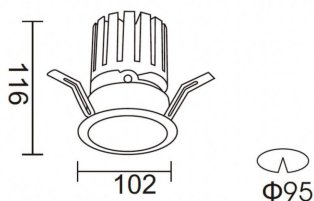

Esquema

Producto

Potencia real (W)	28.7

Flujo luminoso real (lm)	2336

Eficacia luminosa (lm/W)	81.400000000000006

Ángulo de apertura	24

Life time (h)	50000 h L80B10

IP	20

Electrical class insulation	Clase II

Color	blanco

Driver incluido	Si

Equipo	DALI+wireless Casambi

Flicker Free	Si

Light source	LED

Type of LED	COB

Temperatura de color (K)	3000

Consistencia de color (SDCM)	SDCM<3

CRI	80