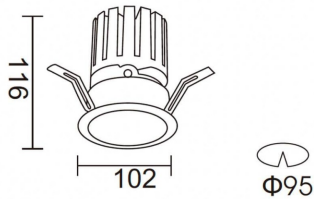

### PRO-DR Smart

Downlight Lavov de la familia PRO-DR Smart con una potencia de 28,7W y una optica de 24 grados.CCT 3000K. Con un flujo luminoso total de 2336lm y una eficacia luminosa de 81,4 lm/W. Driver DALI+wireless Casambi.Fabricado en aluminio inyectado a presión y acabado en color blanco.

### Esquema

<b>Producto</b>	
<b>Potencia real (W)</b>	<b>28.7</b>
<b>Flujo luminoso real (lm)</b>	<b>2336</b>
<b>Eficacia luminosa (lm/W)</b>	<b>81.400000000000006</b>
<b>Ángulo de apertura</b>	<b>24</b>
<b>Life time (h)</b>	<b>50000 h L80B10</b>
<b>IP</b>	<b>20</b>
<b>Electrical class insulation</b>	<b>Clase II</b>
<b>Color</b>	<b>blanco</b>
<b>Driver incluido</b>	<b>Si</b>
<b>Equipo</b>	<b>DALI+wireless Casambi</b>
<b>Flicker Free</b>	<b>Si</b>
<b>Light source</b>	<b>LED</b>
<b>Type of LED</b>	<b>COB</b>
<b>Temperatura de color (K)</b>	<b>3000</b>
<b>Consistencia de color (SDCM)</b>	<b>SDCM&lt;3</b>
<b>CRI</b>	<b>80</b>