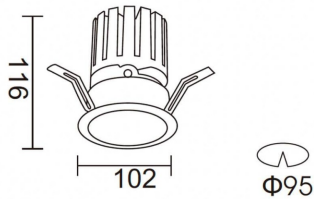

PRO-DR Smart

Downlight Lavov de la familia PRO-DR Smart con una potencia de 28,7W y una optica de 24 grados.CCT 3000K. Con un flujo luminoso total de 2336lm y una eficacia luminosa de 81,4 lm/W. Driver DALI+wireless Casambi.Fabricado en aluminio inyectado a presión y acabado en color blanco.

Código artículo	86.DS25.3329.01
Tipo de producto	Indoor
Categoría	Downlights
Familia	PRO-D
Subfamilia	PRO-DR Smart

Pictograms

Esquema

Producto	
Potencia real (W)	28.7
Flujo luminoso real (lm)	2336
Eficacia luminosa (lm/W)	81.400000000000006
Ángulo de apertura	24
Life time (h)	50000 h L80B10
IP	20
Electrical class insulation	Clase II
Color	blanco
Driver incluido	Si
Equipo	DALI+wireless Casambi
Flicker Free	Si
Light source	LED
Type of LED	COB
Temperatura de color (K)	3000
Consistencia de color (SDCM)	SDCM<3
CRI	80