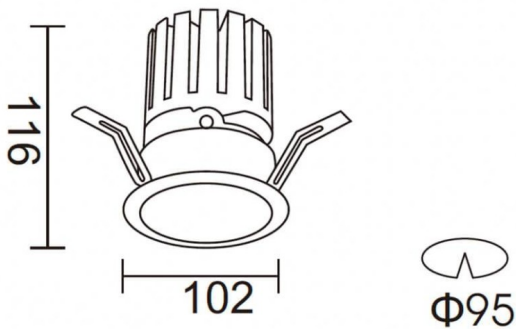

### PRO-DR Smart

Downlight Lavov de la familia PRO-DR Smart con una potencia de 28,7W y una optica de 24 grados.CCT 3000K. Con un flujo luminoso total de 2336lm y una eficacia luminosa de 81,4 lm/W. Driver DALI+ wireless Casambi.Fabricado en aluminio inyectado a presión y acabado en color negro.

### Esquema

<b>Producto</b>	
<b>Potencia real (W)</b>	<b>28.7</b>
<b>Flujo luminoso real (lm)</b>	<b>2336</b>
<b>Eficacia luminosa (lm/W)</b>	<b>81.4</b>
<b>Ángulo de apertura</b>	<b>24</b>
<b>Life time (h)</b>	<b>50000 h L80B10</b>
<b>IP</b>	<b>20</b>
<b>Electrical class insulation</b>	<b>Clase II</b>
<b>Color</b>	<b>negro</b>
<b>Driver incluido</b>	<b>Si</b>
<b>Equipo</b>	<b>DALI+wireless Casambi</b>
<b>Flicker Free</b>	<b>Si</b>
<b>Light source</b>	<b>LED</b>
<b>Type of LED</b>	<b>COB</b>
<b>Temperatura de color (K)</b>	<b>3000</b>
<b>Consistencia de color (SDCM)</b>	<b>SDCM&lt;3</b>
<b>CRI</b>	<b>80</b>