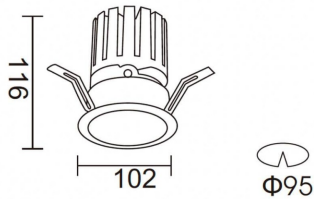

PRO-DR Smart

Downlight Lavov de la familia PRO-DR Smart con una potencia de 28,7W y una optica de 24 grados.CCT 3000K. Con un flujo luminoso total de 2336lm y una eficacia luminosa de 81,4 lm/W. Driver DALI+wireless Casambi.Fabricado en aluminio inyectado a presión y acabado en color negro.

Código artículo	86.DS25.3329.02
Tipo de producto	Indoor
Categoría	Downlights
Familia	PRO-D
Subfamilia	PRO-DR Smart

Pictograms

Esquema

Producto	
Potencia real (W)	28.7
Flujo luminoso real (lm)	2336
Eficacia luminosa (lm/W)	81.400000000000006
Ángulo de apertura	24
Life time (h)	50000 h L80B10
IP	20
Electrical class insulation	Clase II
Color	negro
Driver incluido	Si
Equipo	DALI+wireless Casambi
Flicker Free	Si
Light source	LED
Type of LED	COB
Temperatura de color (K)	3000
Consistencia de color (SDCM)	SDCM<3
CRI	80