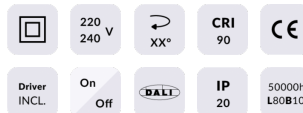

PRO-DR Smart

Downlight Lavov de la familia PRO-DR Smart con una potencia de 28,7W y una optica de 24 grados.CCT 3000K. Con un flujo luminoso total de 2336lm y una eficacia luminosa de 81,4 lm/W. Driver DALI+ wireless Casambi.Fabricado en aluminio inyectado a presión y acabado en color negro.

Código artículo	86.DS25.3329.02

Tipo de producto	Indoor

Categoría	Downlights

Familia	PRO-D

Subfamilia	PRO-DR Smart

Pictograms	

Esquema

Producto

Potencia real (W)	28.7

Flujo luminoso real (lm)	2336

Eficacia luminosa (lm/W)	81.400000000000006

Ángulo de apertura	24

Life time (h)	50000 h L80B10

IP	20

Electrical class insulation	Clase II

Color	negro

Driver incluido	Si

Equipo	DALI+wireless Casambi

Flicker Free	Si

Light source	LED

Type of LED	COB

Temperatura de color (K)	3000

Consistencia de color (SDCM)	SDCM<3

CRI	80