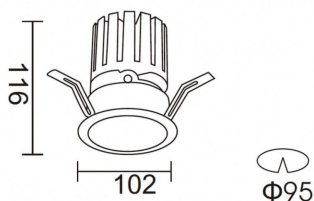

Esquema

Producto

Potencia real (W)	28.7

Flujo luminoso real (lm)	2336

Eficacia luminosa (lm/W)	81.400000000000006

Ángulo de apertura	24

Life time (h)	50000 h L80B10

IP	20

Electrical class insulation	Clase II

Color	negro

Driver incluido	Si

Equipo	DALI+wireless Casambi

Flicker Free	Si

Light source	LED

Type of LED	COB

Temperatura de color (K)	3000

Consistencia de color (SDCM)	SDCM<3

CRI	80