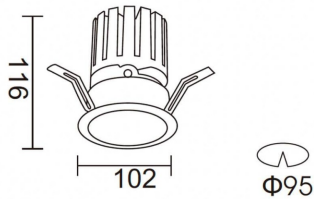

PRO-DR Smart

Downlight Lavov de la familia PRO-DR Smart con una potencia de 28,7W y una optica de 24 grados.CCT 3000K. Con un flujo luminoso total de 2336lm y una eficacia luminosa de 81,4 lm/W. Driver DALI+wireless Casambi.Fabricado en aluminio inyectado a presión y acabado en color gris.

Código artículo	86.DS25.3329.03
Tipo de producto	Indoor
Categoría	Downlights
Familia	PRO-D
Subfamilia	PRO-DR Smart

Pictograms

Esquema

Producto	
Potencia real (W)	28.7
Flujo luminoso real (lm)	2336
Eficacia luminosa (lm/W)	81.400000000000006
Ángulo de apertura	24
Life time (h)	50000 h L80B10
IP	20
Electrical class insulation	Clase II
Color	gris
Driver incluido	Si
Equipo	DALI+wireless Casambi
Flicker Free	Si
Light source	LED
Type of LED	COB
Temperatura de color (K)	3000
Consistencia de color (SDCM)	SDCM<3
CRI	80