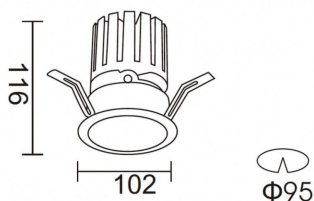

Esquema

Producto

Potencia real (W)	28.7

Flujo luminoso real (lm)	2336

Eficacia luminosa (lm/W)	81.400000000000006

Ángulo de apertura	24

Life time (h)	50000 h L80B10

IP	20

Electrical class insulation	Clase II

Color	gris

Driver incluido	Si

Equipo	DALI+wireless Casambi

Flicker Free	Si

Light source	LED

Type of LED	COB

Temperatura de color (K)	3000

Consistencia de color (SDCM)	SDCM<3

CRI	80