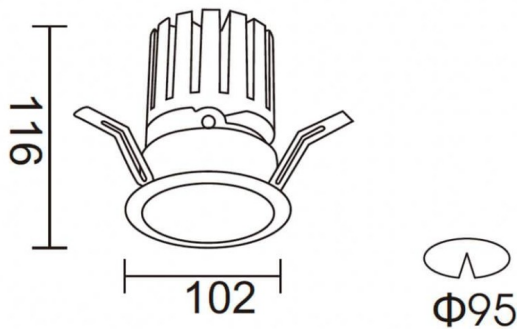

PRO-DR Smart

Downlight Lavov de la familia PRO-DR Smart con una potencia de 28,7W y una optica de 24 grados.CCT 3000K. Con un flujo luminoso total de 2336lm y una eficacia luminosa de 81,4 lm/W. Driver DALI+ wireless Casambi.Fabricado en aluminio inyectado a presión y acabado en color gris.

Código artículo	86.DS25.3329.03
Tipo de producto	Indoor
Categoría	Downlights
Familia	PRO-D
Subfamilia	PRO-DR Smart
Pictograms	

Esquema

Producto	
Potencia real (W)	28.7
Flujo luminoso real (lm)	2336
Eficacia luminosa (lm/W)	81.400000000000006
Ángulo de apertura	24
Tiempo de vida	50000 h L80B10
IP	20
Clase de aislamiento	Clase II
Color	gris
Driver incluido	Si
Equipo	DALI+wireless Casambi
Flicker Free	Si
Fuente de luz	LED
Tipo de LED	COB
Temperatura de color (K)	3000
Consistencia de color (SDCM)	SDCM3
CRI	80