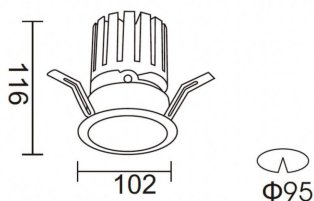

PRO-DR Smart

Downlight Lavov de la familia PRO-DR Smart con una potencia de 28,7W y una optica de 36 grados.CCT 3000K. Con un flujo luminoso total de 2336lm y una eficacia luminosa de 81,4 lm/W. Driver DALI+ wireless Casambi.Fabricado en aluminio inyectado a presión y acabado en color blanco.

Código artículo	86.DS25.3339.01

Tipo de producto	Indoor

Categoría	Downlights

Familia	PRO-D

Subfamilia	PRO-DR Smart

Pictograms	

Esquema