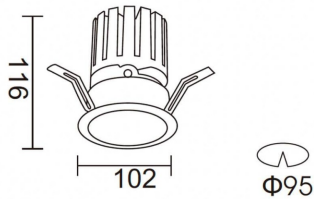

PRO-DR Smart

Downlight Lavov de la familia PRO-DR Smart con una potencia de 28,7W y una optica de 36 grados.CCT 3000K. Con un flujo luminoso total de 2336lm y una eficacia luminosa de 81,4 lm/W. Driver DALI+wireless Casambi.Fabricado en aluminio inyectado a presión y acabado en color blanco.

Código artículo	86.DS25.3339.01
Tipo de producto	Indoor
Categoría	Downlights
Familia	PRO-D
Subfamilia	PRO-DR Smart

Pictograms

Esquema

Producto	
Potencia real (W)	28.7
Flujo luminoso real (lm)	2336
Eficacia luminosa (lm/W)	81.400000000000006
Ángulo de apertura	36
Life time (h)	50000 h L80B10
IP	20
Electrical class insulation	Clase II
Color	blanco
Equipo	DALI+wireless Casambi
Flicker Free	Si
Light source	LED
Type of LED	COB
Temperatura de color (K)	3000
Consistencia de color (SDCM)	SDCM<3
CRI	80