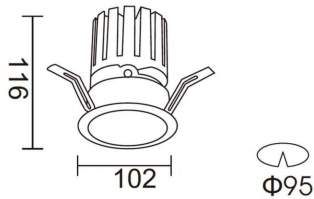

PRO-DR Smart

Downlight Lavov de la familia PRO-DR Smart con una potencia de 28,7W y una optica de 36 grados.CCT 3000K. Con un flujo luminoso total de 2336lm y una eficacia luminosa de 81,4 lm/W. Driver DALI+wireless Casambi.Fabricado en aluminio inyectado a presión y acabado en color blanco.

Código artículo	86.DS25.3339.01
Tipo de producto	Indoor
Categoría	Downlights
Familia	PRO-D
Subfamilia	PRO-DR Smart
Pictograms	

Esquema

Producto	
Potencia real (W)	28.7
Flujo luminoso real (lm)	2336
Eficacia luminosa (lm/W)	81.400000000000006
Ángulo de apertura	36
Life time (h)	50000 h L80B10
IP	20
Electrical class insulation	Clase II
Color	blanco
Equipo	DALI+wireless Casambi
Flicker Free	Si
Light source	LED
Type of LED	COB
Temperatura de color (K)	3000
Consistencia de color (SDCM)	SDCM<3
CRI	80