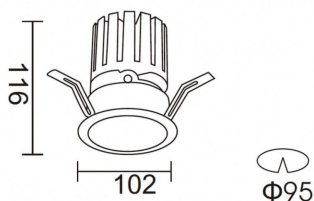

Esquema

Producto

Potencia real (W)	28.7

Flujo luminoso real (lm)	2336

Eficacia luminosa (lm/W)	81.400000000000006

Ángulo de apertura	36

Life time (h)	50000 h L80B10

IP	20

Electrical class insulation	Clase II

Color	negro

Equipo	DALI+ wireless Casambi

Flicker Free	Si

Light source	LED

Type of LED	COB

Temperatura de color (K)	3000

Consistencia de color (SDCM)	SDCM<3

CRI	80