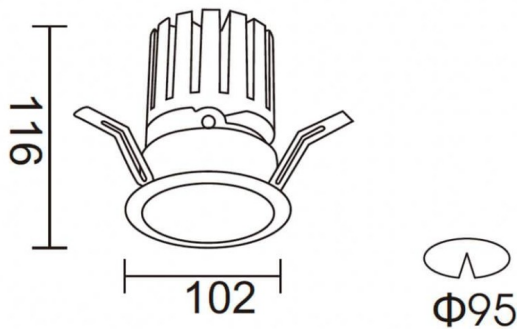

PRO-DR Smart

Downlight Lavov de la familia PRO-DR Smart con una potencia de 28,7W y una optica de 36 grados.CCT 3000K. Con un flujo luminoso total de 2336lm y una eficacia luminosa de 81,4 lm/W. Driver DALI+ wireless Casambi.Fabricado en aluminio inyectado a presión y acabado en color negro.

Código artículo	86.DS25.3339.02
Tipo de producto	Indoor
Categoría	Downlights
Familia	PRO-D
Subfamilia	PRO-DR Smart
Pictograms	

Esquema

Producto	
Potencia real (W)	28.7
Flujo luminoso real (lm)	2336
Eficacia luminosa (lm/W)	81.4
Ángulo de apertura	36
Life time (h)	50000 h L80B10
IP	20
Electrical class insulation	Clase II
Color	negro
Equipo	DALI+wireless Casambi
Flicker Free	Si
Light source	LED
Type of LED	COB
Temperatura de color (K)	3000
Consistencia de color (SDCM)	SDCM<3
CRI	80