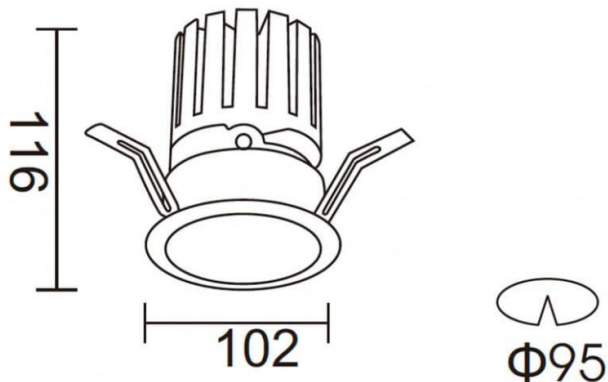

### PRO-DR Smart

Downlight Lavov de la familia PRO-DR Smart con una potencia de 28,7W y una optica de 36 grados.CCT 3000K. Con un flujo luminoso total de 2336lm y una eficacia luminosa de 81,4 lm/W. Driver DALI+ wireless Casambi.Fabricado en aluminio inyectado a presión y acabado en color negro.

### Esquema

|                                     |                              |
|-------------------------------------|------------------------------|
| <b>Producto</b>                     |                              |
| <b>Potencia real (W)</b>            | <b>28.7</b>                  |
| <b>Flujo luminoso real (lm)</b>     | <b>2336</b>                  |
| <b>Eficacia luminosa (lm/W)</b>     | <b>81.400000000000006</b>    |
| <b>Ángulo de apertura</b>           | <b>36</b>                    |
| <b>Life time (h)</b>                | <b>50000 h L80B10</b>        |
| <b>IP</b>                           | <b>20</b>                    |
| <b>Electrical class insulation</b>  | <b>Clase II</b>              |
| <b>Color</b>                        | <b>negro</b>                 |
| <b>Equipo</b>                       | <b>DALI+wireless Casambi</b> |
| <b>Flicker Free</b>                 | <b>Si</b>                    |
| <b>Light source</b>                 | <b>LED</b>                   |
| <b>Type of LED</b>                  | <b>COB</b>                   |
| <b>Temperatura de color (K)</b>     | <b>3000</b>                  |
| <b>Consistencia de color (SDCM)</b> | <b>SDCM&lt;3</b>             |
| <b>CRI</b>                          | <b>80</b>                    |