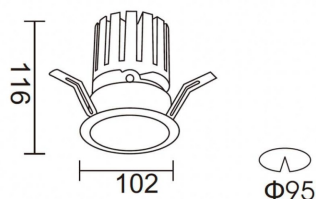

**PRO-DR Smart**

Downlight Lavov de la familia PRO-DR Smart con una potencia de 28,7W y una optica de 36 grados.CCT 3000K. Con un flujo luminoso total de 2336lm y una eficacia luminosa de 81,4 lm/W. Driver DALI+ wireless Casambi.Fabricado en aluminio inyectado a presión y acabado en color negro.

Código artículo	86.DS25.3339.02
Tipo de producto	Indoor
Categoría	Downlights
Familia	PRO-D
Subfamilia	PRO-DR Smart

Pictograms**Esquema**

Producto	
Potencia real (W)	28.7
Flujo luminoso real (lm)	2336
Eficacia luminosa (lm/W)	81.400000000000006
Ángulo de apertura	36
Life time (h)	50000 h L80B10
IP	20
Electrical class insulation	Clase II
Color	negro
Equipo	DALI+ wireless Casambi
Flicker Free	Si
Light source	LED
Type of LED	COB
Temperatura de color (K)	3000
Consistencia de color (SDCM)	SDCM<3
CRI	80