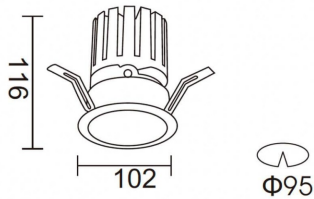

### PRO-DR Smart

Downlight Lavov de la familia PRO-DR Smart con una potencia de 28,7W y una optica de 36 grados.CCT 3000K. Con un flujo luminoso total de 2336lm y una eficacia luminosa de 81,4 lm/W. Driver DALI+ wireless Casambi.Fabricado en aluminio inyectado a presión y acabado en color negro.

### Esquema

<b>Producto</b>	
<b>Potencia real (W)</b>	<b>28.7</b>
<b>Flujo luminoso real (lm)</b>	<b>2336</b>
<b>Eficacia luminosa (lm/W)</b>	<b>81.400000000000006</b>
<b>Ángulo de apertura</b>	<b>36</b>
<b>Life time (h)</b>	<b>50000 h L80B10</b>
<b>IP</b>	<b>20</b>
<b>Electrical class insulation</b>	<b>Clase II</b>
<b>Color</b>	<b>negro</b>
<b>Equipo</b>	<b>DALI+ wireless Casambi</b>
<b>Flicker Free</b>	<b>Si</b>
<b>Light source</b>	<b>LED</b>
<b>Type of LED</b>	<b>COB</b>
<b>Temperatura de color (K)</b>	<b>3000</b>
<b>Consistencia de color (SDCM)</b>	<b>SDCM&lt;3</b>
<b>CRI</b>	<b>80</b>