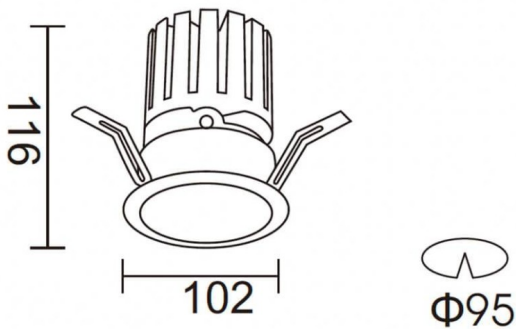

### PRO-DR Smart

Downlight Lavov de la familia PRO-DR Smart con una potencia de 28,7W y una optica de 36 grados.CCT 3000K. Con un flujo luminoso total de 2336lm y una eficacia luminosa de 81,4 lm/W. Driver DALI+ wireless Casambi.Fabricado en aluminio inyectado a presión y acabado en color gris.

### Esquema

<b>Producto</b>	
<b>Potencia real (W)</b>	<b>28.7</b>
<b>Flujo luminoso real (lm)</b>	<b>2336</b>
<b>Eficacia luminosa (lm/W)</b>	<b>81.4</b>
<b>Ángulo de apertura</b>	<b>36</b>
<b>Life time (h)</b>	<b>50000 h L80B10</b>
<b>IP</b>	<b>20</b>
<b>Electrical class insulation</b>	<b>Clase II</b>
<b>Color</b>	<b>gris</b>
<b>Equipo</b>	<b>DALI+wireless Casambi</b>
<b>Flicker Free</b>	<b>Si</b>
<b>Light source</b>	<b>LED</b>
<b>Type of LED</b>	<b>COB</b>
<b>Temperatura de color (K)</b>	<b>3000</b>
<b>Consistencia de color (SDCM)</b>	<b>SDCM&lt;3</b>
<b>CRI</b>	<b>80</b>