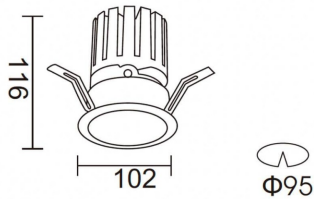

### PRO-DR Smart

Downlight Lavov de la familia PRO-DR Smart con una potencia de 28,7W y una optica de 36 grados.CCT 3000K. Con un flujo luminoso total de 2336lm y una eficacia luminosa de 81,4 lm/W. Driver DALI+wireless Casambi.Fabricado en aluminio inyectado a presión y acabado en color gris.

### Esquema

<b>Producto</b>	
<b>Potencia real (W)</b>	<b>28.7</b>
<b>Flujo luminoso real (lm)</b>	<b>2336</b>
<b>Eficacia luminosa (lm/W)</b>	<b>81.400000000000006</b>
<b>Ángulo de apertura</b>	<b>36</b>
<b>Life time (h)</b>	<b>50000 h L80B10</b>
<b>IP</b>	<b>20</b>
<b>Electrical class insulation</b>	<b>Clase II</b>
<b>Color</b>	<b>gris</b>
<b>Equipo</b>	<b>DALI+wireless Casambi</b>
<b>Flicker Free</b>	<b>Si</b>
<b>Light source</b>	<b>LED</b>
<b>Type of LED</b>	<b>COB</b>
<b>Temperatura de color (K)</b>	<b>3000</b>
<b>Consistencia de color (SDCM)</b>	<b>SDCM&lt;3</b>
<b>CRI</b>	<b>80</b>