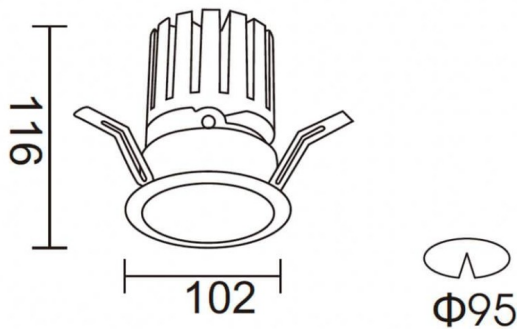

PRO-DR Smart

Downlight Lavov de la familia PRO-DR Smart con una potencia de 28,7W y una optica de 36 grados.CCT 3000K. Con un flujo luminoso total de 2336lm y una eficacia luminosa de 81,4 lm/W. Driver DALI+ wireless Casambi.Fabricado en aluminio inyectado a presión y acabado en color gris.

Código artículo	86.DS25.3339.03
Tipo de producto	Indoor
Categoría	Downlights
Familia	PRO-D
Subfamilia	PRO-DR Smart
Pictograms	

Esquema

Producto	
Potencia real (W)	28.7
Flujo luminoso real (lm)	2336
Eficacia luminosa (lm/W)	81.400000000000006
Ángulo de apertura	36
Tiempo de vida	50000 h L80B10
IP	20
Clase de aislamiento	Clase II
Color	gris
Equipo	DALI+wireless Casambi
Flicker Free	Si
Fuente de luz	LED
Tipo de LED	COB
Temperatura de color (K)	3000
Consistencia de color (SDCM)	SDCM3
CRI	80