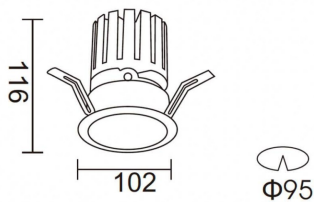

PRO-DR Smart

Downlight Lavov de la familia PRO-DR Smart con una potencia de 28,7W y una optica de 36 grados.CCT 3000K. Con un flujo luminoso total de 2336lm y una eficacia luminosa de 81,4 lm/W. Driver DALI+ wireless Casambi.Fabricado en aluminio inyectado a presión y acabado en color gris.

Código artículo	86.DS25.3339.03
Tipo de producto	Indoor
Categoría	Downlights
Familia	PRO-D
Subfamilia	PRO-DR Smart

Pictograms

Esquema

Producto	
Potencia real (W)	28.7
Flujo luminoso real (lm)	2336
Eficacia luminosa (lm/W)	81.400000000000006
Ángulo de apertura	36
Life time (h)	50000 h L80B10
IP	20
Electrical class insulation	Clase II
Color	gris
Equipo	DALI+ wireless Casambi
Flicker Free	Si
Light source	LED
Type of LED	COB
Temperatura de color (K)	3000
Consistencia de color (SDCM)	SDCM<3
CRI	80