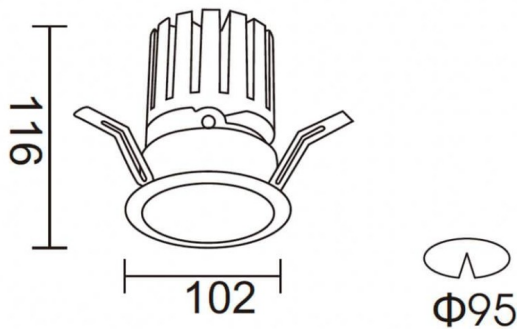

PRO-DR Smart

Downlight Lavov de la familia PRO-DR Smart con una potencia de 28,7W y una optica de 12 grados.CCT 4000K. Con un flujo luminoso total de 2336lm y una eficacia luminosa de 81,4 lm/W. Driver DALI+ wireless Casambi.Fabricado en aluminio inyectado a presión y acabado en color blanco.

Código artículo	86.DS25.3419.01
Tipo de producto	Indoor
Categoría	Downlights
Familia	PRO-D
Subfamilia	PRO-DR Smart
Pictograms	

Esquema

Producto	
Potencia real (W)	28.7
Flujo luminoso real (lm)	2336
Eficacia luminosa (lm/W)	81.400000000000006
Ángulo de apertura	12
Tiempo de vida	50000 h L80B10
IP	20
Clase de aislamiento	Clase II
Color	blanco
Equipo	DALI+wireless Casambi
Flicker Free	Si
Fuente de luz	LED
Tipo de LED	COB
Temperatura de color (K)	4000
Consistencia de color (SDCM)	SDCM3
CRI	80