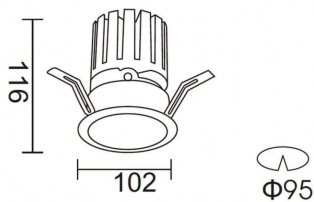

PRO-DR Smart

Downlight Lavov de la familia PRO-DR Smart con una potencia de 28,7W y una optica de 12 grados.CCT 4000K. Con un flujo luminoso total de 2336lm y una eficacia luminosa de 81,4 lm/W. Driver DALI+ wireless Casambi.Fabricado en aluminio inyectado a presión y acabado en color blanco.

Código artículo	86.DS25.3419.01
Tipo de producto	Indoor
Categoría	Downlights
Familia	PRO-D
Subfamilia	PRO-DR Smart

Pictograms

Esquema

Producto	
Potencia real (W)	28.7
Flujo luminoso real (lm)	2336
Eficacia luminosa (lm/W)	81.400000000000006
Ángulo de apertura	12
Life time (h)	50000 h L80B10
IP	20
Electrical class insulation	Clase II
Color	blanco
Equipo	DALI+ wireless Casambi
Flicker Free	Si
Light source	LED
Type of LED	COB
Temperatura de color (K)	4000
Consistencia de color (SDCM)	SDCM<3
CRI	80