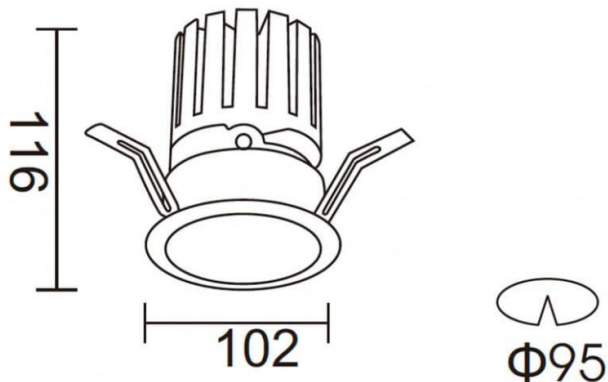

### PRO-DR Smart

Downlight Lavov de la familia PRO-DR Smart con una potencia de 28,7W y una optica de 12 grados.CCT 4000K. Con un flujo luminoso total de 2336lm y una eficacia luminosa de 81,4 lm/W. Driver DALI+ wireless Casambi.Fabricado en aluminio inyectado a presión y acabado en color negro.

### Esquema

<b>Producto</b>	
<b>Potencia real (W)</b>	<b>28.7</b>
<b>Flujo luminoso real (lm)</b>	<b>2336</b>
<b>Eficacia luminosa (lm/W)</b>	<b>81.400000000000006</b>
<b>Ángulo de apertura</b>	<b>12</b>
<b>Life time (h)</b>	<b>50000 h L80B10</b>
<b>IP</b>	<b>20</b>
<b>Electrical class insulation</b>	<b>Clase II</b>
<b>Color</b>	<b>negro</b>
<b>Equipo</b>	<b>DALI+wireless Casambi</b>
<b>Flicker Free</b>	<b>Si</b>
<b>Light source</b>	<b>LED</b>
<b>Type of LED</b>	<b>COB</b>
<b>Temperatura de color (K)</b>	<b>4000</b>
<b>Consistencia de color (SDCM)</b>	<b>SDCM&lt;3</b>
<b>CRI</b>	<b>80</b>