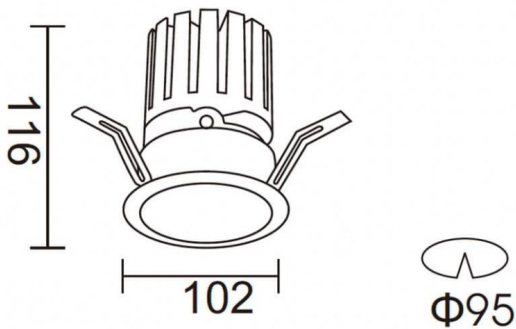

PRO-DR Smart

Downlight Lavov de la familia PRO-DR Smart con una potencia de 28,7W y una optica de 12 grados.CCT 4000K. Con un flujo luminoso total de 2336lm y una eficacia luminosa de 81,4 lm/W. Driver DALI+ wireless Casambi.Fabricado en aluminio inyectado a presión y acabado en color negro.

Esquema

Código artículo	86.DS25.3419.02
Tipo de producto	Indoor
Categoría	Downlights
Familia	PRO-D
Subfamilia	PRO-DR Smart
Pictograms	

Producto	
Potencia real (W)	28.7
Flujo luminoso real (lm)	2336
Eficacia luminosa (lm/W)	81.4
Ángulo de apertura	12
Life time (h)	50000 h L80B10
IP	20
Electrical class insulation	Clase II
Color	negro
Equipo	DALI+wireless Casambi
Flicker Free	Si
Light source	LED
Type of LED	COB
Temperatura de color (K)	4000
Consistencia de color (SDCM)	SDCM<3
CRI	80