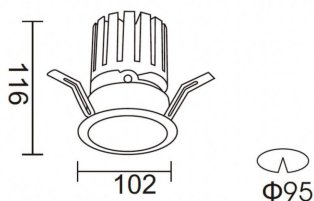

Esquema

Producto

Potencia real (W)	28.7

Flujo luminoso real (lm)	2336

Eficacia luminosa (lm/W)	81.400000000000006

Ángulo de apertura	12

Life time (h)	50000 h L80B10

IP	20

Electrical class insulation	Clase II

Color	negro

Equipo	DALI+ wireless Casambi

Flicker Free	Si

Light source	LED

Type of LED	COB

Temperatura de color (K)	4000

Consistencia de color (SDCM)	SDCM<3

CRI	80