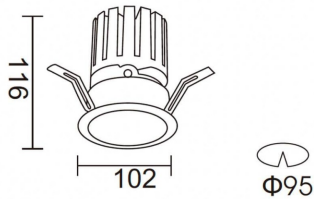

### PRO-DR Smart

Downlight Lavov de la familia PRO-DR Smart con una potencia de 28,7W y una optica de 12 grados.CCT 4000K. Con un flujo luminoso total de 2336lm y una eficacia luminosa de 81,4 lm/W. Driver DALI+wireless Casambi.Fabricado en aluminio inyectado a presión y acabado en color negro.

### Esquema

<b>Producto</b>	
<b>Potencia real (W)</b>	<b>28.7</b>
<b>Flujo luminoso real (lm)</b>	<b>2336</b>
<b>Eficacia luminosa (lm/W)</b>	<b>81.400000000000006</b>
<b>Ángulo de apertura</b>	<b>12</b>
<b>Life time (h)</b>	<b>50000 h L80B10</b>
<b>IP</b>	<b>20</b>
<b>Electrical class insulation</b>	<b>Clase II</b>
<b>Color</b>	<b>negro</b>
<b>Equipo</b>	<b>DALI+wireless Casambi</b>
<b>Flicker Free</b>	<b>Si</b>
<b>Light source</b>	<b>LED</b>
<b>Type of LED</b>	<b>COB</b>
<b>Temperatura de color (K)</b>	<b>4000</b>
<b>Consistencia de color (SDCM)</b>	<b>SDCM&lt;3</b>
<b>CRI</b>	<b>80</b>