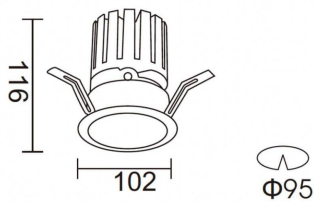

### PRO-DR Smart

Downlight Lavov de la familia PRO-DR Smart con una potencia de 28,7W y una optica de 12 grados.CCT 4000K. Con un flujo luminoso total de 2336lm y una eficacia luminosa de 81,4 lm/W. Driver DALI+wireless Casambi.Fabricado en aluminio inyectado a presión y acabado en color gris.

### Esquema

<b>Producto</b>	
<b>Potencia real (W)</b>	<b>28.7</b>
<b>Flujo luminoso real (lm)</b>	<b>2336</b>
<b>Eficacia luminosa (lm/W)</b>	<b>81.400000000000006</b>
<b>Ángulo de apertura</b>	<b>12</b>
<b>Life time (h)</b>	<b>50000 h L80B10</b>
<b>IP</b>	<b>20</b>
<b>Electrical class insulation</b>	<b>Clase II</b>
<b>Color</b>	<b>gris</b>
<b>Equipo</b>	<b>DALI+wireless Casambi</b>
<b>Flicker Free</b>	<b>Si</b>
<b>Light source</b>	<b>LED</b>
<b>Type of LED</b>	<b>COB</b>
<b>Temperatura de color (K)</b>	<b>4000</b>
<b>Consistencia de color (SDCM)</b>	<b>SDCM&lt;3</b>
<b>CRI</b>	<b>80</b>