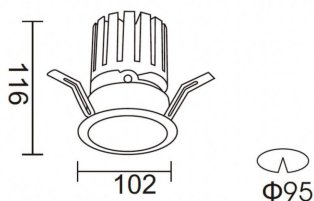

Esquema

Producto

Potencia real (W)	28.7

Flujo luminoso real (lm)	2336

Eficacia luminosa (lm/W)	81.400000000000006

Ángulo de apertura	12

Life time (h)	50000 h L80B10

IP	20

Electrical class insulation	Clase II

Color	gris

Equipo	DALI+ wireless Casambi

Flicker Free	Si

Light source	LED

Type of LED	COB

Temperatura de color (K)	4000

Consistencia de color (SDCM)	SDCM<3

CRI	80