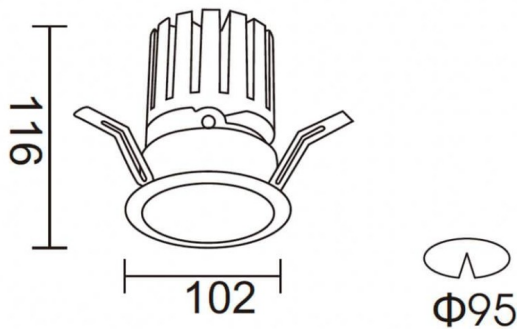

### PRO-DR Smart

Downlight Lavov de la familia PRO-DR Smart con una potencia de 28,7W y una optica de 24 grados.CCT 4000K. Con un flujo luminoso total de 2336lm y una eficacia luminosa de 81,4 lm/W. Driver DALI+ wireless Casambi.Fabricado en aluminio inyectado a presión y acabado en color blanco.

### Esquema

<b>Producto</b>	
<b>Potencia real (W)</b>	<b>28.7</b>
<b>Flujo luminoso real (lm)</b>	<b>2336</b>
<b>Eficacia luminosa (lm/W)</b>	<b>81.400000000000006</b>
<b>Ángulo de apertura</b>	<b>24</b>
<b>Tiempo de vida</b>	<b>50000 h L80B10</b>
<b>IP</b>	<b>20</b>
<b>Clase de aislamiento</b>	<b>Clase II</b>
<b>Color</b>	<b>blanco</b>
<b>Equipo</b>	<b>DALI+wireless Casambi</b>
<b>Flicker Free</b>	<b>Si</b>
<b>Fuente de luz</b>	<b>LED</b>
<b>Tipo de LED</b>	<b>COB</b>
<b>Temperatura de color (K)</b>	<b>4000</b>
<b>Consistencia de color (SDCM)</b>	<b>SDCM3</b>
<b>CRI</b>	<b>80</b>