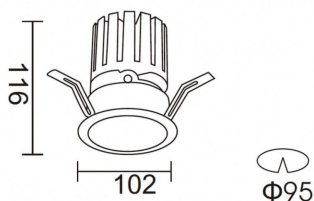

PRO-DR Smart

Downlight Lavov de la familia PRO-DR Smart con una potencia de 28,7W y una optica de 24 grados.CCT 4000K. Con un flujo luminoso total de 2336lm y una eficacia luminosa de 81,4 lm/W. Driver DALI+ wireless Casambi.Fabricado en aluminio inyectado a presión y acabado en color blanco.

Código artículo	86.DS25.3429.01

Tipo de producto	Indoor

Categoría	Downlights

Familia	PRO-D

Subfamilia	PRO-DR Smart

Pictograms	

Esquema