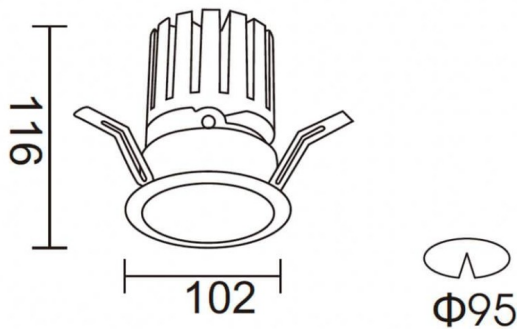

PRO-DR Smart

Downlight Lavov de la familia PRO-DR Smart con una potencia de 28,7W y una optica de 24 grados.CCT 4000K. Con un flujo luminoso total de 2336lm y una eficacia luminosa de 81,4 lm/W. Driver DALI+ wireless Casambi.Fabricado en aluminio inyectado a presión y acabado en color negro.

Código artículo	86.DS25.3429.02
Tipo de producto	Indoor
Categoría	Downlights
Familia	PRO-D
Subfamilia	PRO-DR Smart
Pictograms	

Esquema

Producto	
Potencia real (W)	28.7
Flujo luminoso real (lm)	2336
Eficacia luminosa (lm/W)	81.400000000000006
Ángulo de apertura	24
Tiempo de vida	50000 h L80B10
IP	20
Clase de aislamiento	Clase II
Color	negro
Equipo	DALI+wireless Casambi
Flicker Free	Si
Fuente de luz	LED
Tipo de LED	COB
Temperatura de color (K)	4000
Consistencia de color (SDCM)	SDCM3
CRI	80