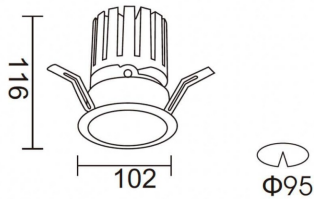

### PRO-DR Smart

Downlight Lavov de la familia PRO-DR Smart con una potencia de 28,7W y una optica de 24 grados.CCT 4000K. Con un flujo luminoso total de 2336lm y una eficacia luminosa de 81,4 lm/W. Driver DALI+ wireless Casambi.Fabricado en aluminio inyectado a presión y acabado en color negro.

### Esquema

<b>Producto</b>	
<b>Potencia real (W)</b>	<b>28.7</b>
<b>Flujo luminoso real (lm)</b>	<b>2336</b>
<b>Eficacia luminosa (lm/W)</b>	<b>81.400000000000006</b>
<b>Ángulo de apertura</b>	<b>24</b>
<b>Life time (h)</b>	<b>50000 h L80B10</b>
<b>IP</b>	<b>20</b>
<b>Electrical class insulation</b>	<b>Clase II</b>
<b>Color</b>	<b>negro</b>
<b>Equipo</b>	<b>DALI+ wireless Casambi</b>
<b>Flicker Free</b>	<b>Si</b>
<b>Light source</b>	<b>LED</b>
<b>Type of LED</b>	<b>COB</b>
<b>Temperatura de color (K)</b>	<b>4000</b>
<b>Consistencia de color (SDCM)</b>	<b>SDCM&lt;3</b>
<b>CRI</b>	<b>80</b>