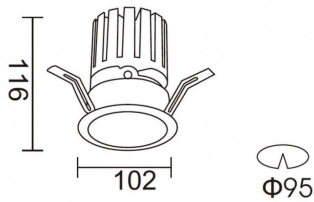

PRO-DR Smart

Downlight Lavov de la familia PRO-DR Smart con una potencia de 28,7W y una optica de 24 grados.CCT 4000K. Con un flujo luminoso total de 2336lm y una eficacia luminosa de 81,4 lm/W. Driver DALI+ wireless Casambi.Fabricado en aluminio inyectado a presión y acabado en color negro.

Código artículo	86.DS25.3429.02
Tipo de producto	Indoor
Categoría	Downlights
Familia	PRO-D
Subfamilia	PRO-DR Smart

Pictograms

Esquema

Producto	
Potencia real (W)	28.7
Flujo luminoso real (lm)	2336
Eficacia luminosa (lm/W)	81.400000000000006
Ángulo de apertura	24
Life time (h)	50000 h L80B10
IP	20
Electrical class insulation	Clase II
Color	negro
Equipo	DALI+ wireless Casambi
Flicker Free	Si
Light source	LED
Type of LED	COB
Temperatura de color (K)	4000
Consistencia de color (SDCM)	SDCM<3
CRI	80