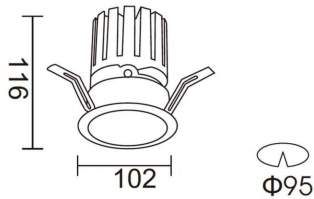

PRO-DR Smart

Downlight Lavov de la familia PRO-DR Smart con una potencia de 28,7W y una optica de 24 grados.CCT 4000K. Con un flujo luminoso total de 2336lm y una eficacia luminosa de 81,4 lm/W. Driver DALI+wireless Casambi.Fabricado en aluminio inyectado a presión y acabado en color gris.

Código artículo	86.DS25.3429.03
Tipo de producto	Indoor
Categoría	Downlights
Familia	PRO-D
Subfamilia	PRO-DR Smart
Pictograms	

Esquema

Producto	
Potencia real (W)	28.7
Flujo luminoso real (lm)	2336
Eficacia luminosa (lm/W)	81.400000000000006
Ángulo de apertura	24
Life time (h)	50000 h L80B10
IP	20
Electrical class insulation	Clase II
Color	gris
Equipo	DALI+wireless Casambi
Flicker Free	Si
Light source	LED
Type of LED	COB
Temperatura de color (K)	4000
Consistencia de color (SDCM)	SDCM<3
CRI	80