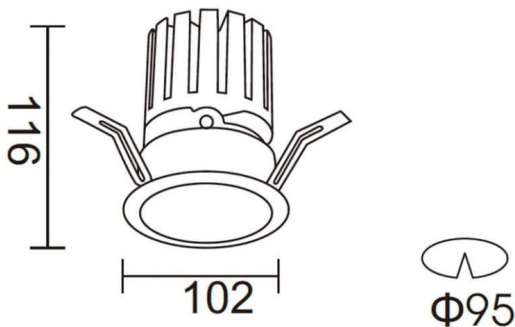

### PRO-DR Smart

Downlight Lavov de la familia PRO-DR Smart con una potencia de 28,7W y una optica de 24 grados.CCT 4000K. Con un flujo luminoso total de 2336lm y una eficacia luminosa de 81,4 lm/W. Driver DALI+ wireless Casambi.Fabricado en aluminio inyectado a presión y acabado en color gris.

### Esquema

<b>Producto</b>	
<b>Potencia real (W)</b>	<b>28.7</b>
<b>Flujo luminoso real (lm)</b>	<b>2336</b>
<b>Eficacia luminosa (lm/W)</b>	<b>81.4</b>
<b>Ángulo de apertura</b>	<b>24</b>
<b>Life time (h)</b>	<b>50000 h L80B10</b>
<b>IP</b>	<b>20</b>
<b>Electrical class insulation</b>	<b>Clase II</b>
<b>Color</b>	<b>gris</b>
<b>Equipo</b>	<b>DALI+wireless Casambi</b>
<b>Flicker Free</b>	<b>Si</b>
<b>Light source</b>	<b>LED</b>
<b>Type of LED</b>	<b>COB</b>
<b>Temperatura de color (K)</b>	<b>4000</b>
<b>Consistencia de color (SDCM)</b>	<b>SDCM&lt;3</b>
<b>CRI</b>	<b>80</b>