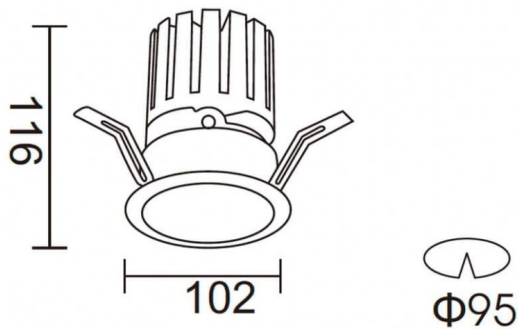

PRO-DR Smart

Downlight Lavov de la familia PRO-DR Smart con una potencia de 28,7W y una optica de 24 grados.CCT 4000K. Con un flujo luminoso total de 2336lm y una eficacia luminosa de 81,4 lm/W. Driver DALI+ wireless Casambi.Fabricado en aluminio inyectado a presión y acabado en color gris.

Código artículo	86.DS25.3429.03
Tipo de producto	Indoor
Categoría	Downlights
Familia	PRO-D
Subfamilia	PRO-DR Smart
Pictograms	

Esquema

Producto	
Potencia real (W)	28.7
Flujo luminoso real (lm)	2336
Eficacia luminosa (lm/W)	81.400000000000006
Ángulo de apertura	24
Tiempo de vida	50000 h L80B10
IP	20
Clase de aislamiento	Clase II
Color	gris
Equipo	DALI+wireless Casambi
Flicker Free	Si
Fuente de luz	LED
Tipo de LED	COB
Temperatura de color (K)	4000
Consistencia de color (SDCM)	SDCM3
CRI	80