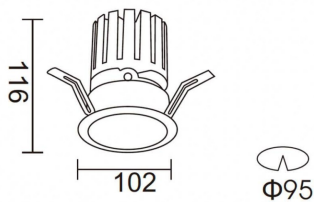

PRO-DR Smart

Downlight Lavov de la familia PRO-DR Smart con una potencia de 28,7W y una optica de 24 grados.CCT 4000K. Con un flujo luminoso total de 2336lm y una eficacia luminosa de 81,4 lm/W. Driver DALI+ wireless Casambi.Fabricado en aluminio inyectado a presión y acabado en color gris.

Código artículo	86.DS25.3429.03
Tipo de producto	Indoor
Categoría	Downlights
Familia	PRO-D
Subfamilia	PRO-DR Smart

Pictograms

Esquema

Producto	
Potencia real (W)	28.7
Flujo luminoso real (lm)	2336
Eficacia luminosa (lm/W)	81.400000000000006
Ángulo de apertura	24
Life time (h)	50000 h L80B10
IP	20
Electrical class insulation	Clase II
Color	gris
Equipo	DALI+ wireless Casambi
Flicker Free	Si
Light source	LED
Type of LED	COB
Temperatura de color (K)	4000
Consistencia de color (SDCM)	SDCM<3
CRI	80