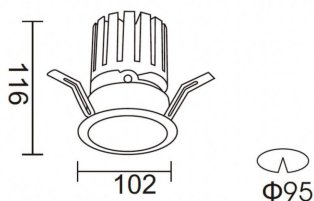

Esquema

Producto

Potencia real (W)	28.7

Flujo luminoso real (lm)	2336

Eficacia luminosa (lm/W)	81.400000000000006

Ángulo de apertura	36

Life time (h)	50000 h L80B10

IP	20

Electrical class insulation	Clase II

Color	blanco

Equipo	DALI+ wireless Casambi

Flicker Free	Si

Light source	LED

Type of LED	COB

Temperatura de color (K)	4000

Consistencia de color (SDCM)	SDCM<3

CRI	80