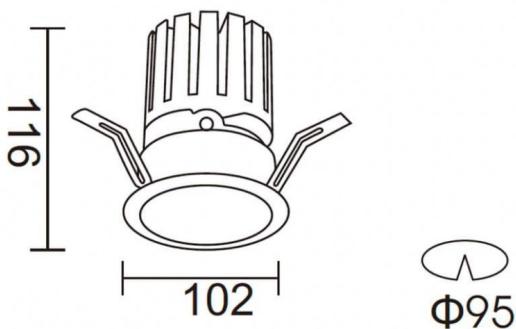

PRO-DR Smart

Downlight Lavov de la familia PRO-DR Smart con una potencia de 28,7W y una optica de 36 grados.CCT 4000K. Con un flujo luminoso total de 2336lm y una eficacia luminosa de 81,4 lm/W. Driver DALI+ wireless Casambi.Fabricado en aluminio inyectado a presión y acabado en color blanco.

Esquema

Código artículo	86.DS25.3439.01
Tipo de producto	Indoor
Categoría	Downlights
Familia	PRO-D
Subfamilia	PRO-DR Smart
Pictograms	

Producto	
Potencia real (W)	28.7
Flujo luminoso real (lm)	2336
Eficacia luminosa (lm/W)	81.400000000000006
Ángulo de apertura	36
Tiempo de vida	50000 h L80B10
IP	20
Clase de aislamiento	Clase II
Color	blanco
Equipo	DALI+wireless Casambi
Flicker Free	Si
Fuente de luz	LED
Tipo de LED	COB
Temperatura de color (K)	4000
Consistencia de color (SDCM)	SDCM3
CRI	80