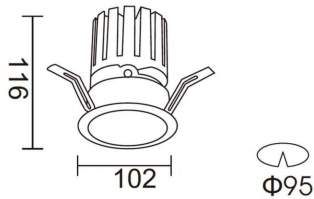

PRO-DR Smart

Downlight Lavov de la familia PRO-DR Smart con una potencia de 28,7W y una optica de 36 grados.CCT 4000K. Con un flujo luminoso total de 2336lm y una eficacia luminosa de 81,4 lm/W. Driver DALI+wireless Casambi.Fabricado en aluminio inyectado a presión y acabado en color blanco.

Código artículo	86.DS25.3439.01
Tipo de producto	Indoor
Categoría	Downlights
Familia	PRO-D
Subfamilia	PRO-DR Smart
Pictograms	

Esquema

Producto	
Potencia real (W)	28.7
Flujo luminoso real (lm)	2336
Eficacia luminosa (lm/W)	81.400000000000006
Ángulo de apertura	36
Life time (h)	50000 h L80B10
IP	20
Electrical class insulation	Clase II
Color	blanco
Equipo	DALI+wireless Casambi
Flicker Free	Si
Light source	LED
Type of LED	COB
Temperatura de color (K)	4000
Consistencia de color (SDCM)	SDCM<3
CRI	80