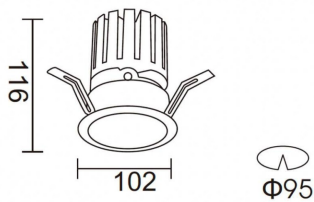

PRO-DR Smart

Downlight Lavov de la familia PRO-DR Smart con una potencia de 28,7W y una optica de 36 grados.CCT 4000K. Con un flujo luminoso total de 2336lm y una eficacia luminosa de 81,4 lm/W. Driver DALI+ wireless Casambi.Fabricado en aluminio inyectado a presión y acabado en color negro.

Código artículo	86.DS25.3439.02
Tipo de producto	Indoor
Categoría	Downlights
Familia	PRO-D
Subfamilia	PRO-DR Smart

Pictograms

Esquema

Producto	
Potencia real (W)	28.7
Flujo luminoso real (lm)	2336
Eficacia luminosa (lm/W)	81.400000000000006
Ángulo de apertura	36
Life time (h)	50000 h L80B10
IP	20
Electrical class insulation	Clase II
Color	negro
Equipo	DALI+ wireless Casambi
Flicker Free	Si
Light source	LED
Type of LED	COB
Temperatura de color (K)	4000
Consistencia de color (SDCM)	SDCM<3
CRI	80