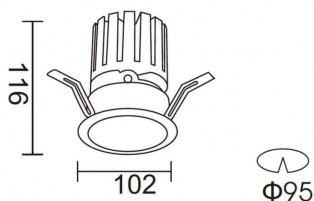

### PRO-DR Smart

Downlight Lavov de la familia PRO-DR Smart con una potencia de 28,7W y una optica de 36 grados.CCT 4000K. Con un flujo luminoso total de 2336lm y una eficacia luminosa de 81,4 lm/W. Driver DALI+ wireless Casambi.Fabricado en aluminio inyectado a presión y acabado en color negro.

### Esquema

<b>Producto</b>	
<b>Potencia real (W)</b>	<b>28.7</b>
<b>Flujo luminoso real (lm)</b>	<b>2336</b>
<b>Eficacia luminosa (lm/W)</b>	<b>81.400000000000006</b>
<b>Ángulo de apertura</b>	<b>36</b>
<b>Life time (h)</b>	<b>50000 h L80B10</b>
<b>IP</b>	<b>20</b>
<b>Electrical class insulation</b>	<b>Clase II</b>
<b>Color</b>	<b>negro</b>
<b>Equipo</b>	<b>DALI+ wireless Casambi</b>
<b>Flicker Free</b>	<b>Si</b>
<b>Light source</b>	<b>LED</b>
<b>Type of LED</b>	<b>COB</b>
<b>Temperatura de color (K)</b>	<b>4000</b>
<b>Consistencia de color (SDCM)</b>	<b>SDCM&lt;3</b>
<b>CRI</b>	<b>80</b>