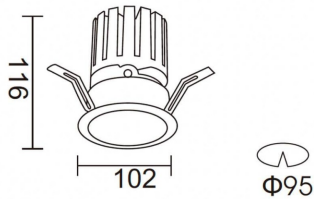

PRO-DR Smart

Downlight Lavov de la familia PRO-DR Smart con una potencia de 28,7W y una optica de 36 grados.CCT 4000K. Con un flujo luminoso total de 2336lm y una eficacia luminosa de 81,4 lm/W. Driver DALI+ wireless Casambi.Fabricado en aluminio inyectado a presión y acabado en color negro.

Código artículo	86.DS25.3439.02
Tipo de producto	Indoor
Categoría	Downlights
Familia	PRO-D
Subfamilia	PRO-DR Smart
Pictograms	

Esquema

Producto	
Potencia real (W)	28.7
Flujo luminoso real (lm)	2336
Eficacia luminosa (lm/W)	81.400000000000006
Ángulo de apertura	36
Life time (h)	50000 h L80B10
IP	20
Electrical class insulation	Clase II
Color	negro
Equipo	DALI+ wireless Casambi
Flicker Free	Si
Light source	LED
Type of LED	COB
Temperatura de color (K)	4000
Consistencia de color (SDCM)	SDCM<3
CRI	80