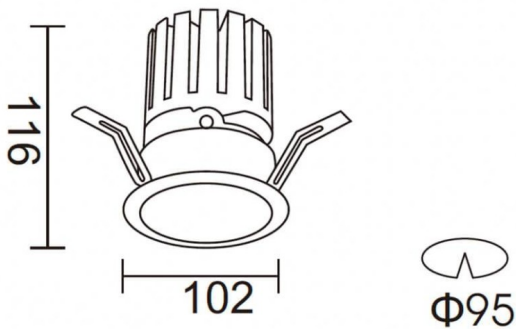

PRO-DR Smart

Downlight Lavov de la familia PRO-DR Smart con una potencia de 28,7W y una optica de 36 grados.CCT 4000K. Con un flujo luminoso total de 2336lm y una eficacia luminosa de 81,4 lm/W. Driver DALI+ wireless Casambi.Fabricado en aluminio inyectado a presión y acabado en color negro.

Código artículo	86.DS25.3439.02
Tipo de producto	Indoor
Categoría	Downlights
Familia	PRO-D
Subfamilia	PRO-DR Smart
Pictograms	

Esquema

Producto	
Potencia real (W)	28.7
Flujo luminoso real (lm)	2336
Eficacia luminosa (lm/W)	81.400000000000006
Ángulo de apertura	36
Tiempo de vida	50000 h L80B10
IP	20
Clase de aislamiento	Clase II
Color	negro
Equipo	DALI+wireless Casambi
Flicker Free	Si
Fuente de luz	LED
Tipo de LED	COB
Temperatura de color (K)	4000
Consistencia de color (SDCM)	SDCM3
CRI	80