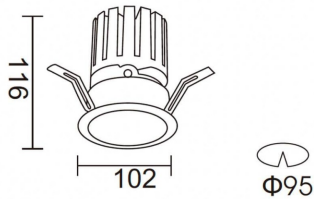

PRO-DR Smart

Downlight Lavov de la familia PRO-DR Smart con una potencia de 28,7W y una optica de 36 grados.CCT 4000K. Con un flujo luminoso total de 2336lm y una eficacia luminosa de 81,4 lm/W. Driver DALI+wireless Casambi.Fabricado en aluminio inyectado a presión y acabado en color gris.

Código artículo	86.DS25.3439.03
Tipo de producto	Indoor
Categoría	Downlights
Familia	PRO-D
Subfamilia	PRO-DR Smart

Pictograms

Esquema

Producto	
Potencia real (W)	28.7
Flujo luminoso real (lm)	2336
Eficacia luminosa (lm/W)	81.400000000000006
Ángulo de apertura	36
Life time (h)	50000 h L80B10
IP	20
Electrical class insulation	Clase II
Color	gris
Equipo	DALI+wireless Casambi
Flicker Free	Si
Light source	LED
Type of LED	COB
Temperatura de color (K)	4000
Consistencia de color (SDCM)	SDCM<3
CRI	80