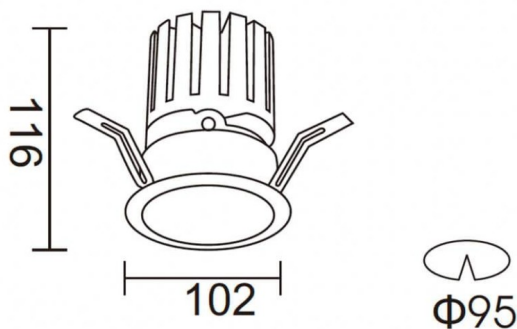

PRO-DR Smart

Downlight Lavov de la familia PRO-DR Smart con una potencia de 28,7W y una optica de 36 grados.CCT 4000K. Con un flujo luminoso total de 2336lm y una eficacia luminosa de 81,4 lm/W. Driver DALI+ wireless Casambi.Fabricado en aluminio inyectado a presión y acabado en color gris.

Código artículo	86.DS25.3439.03
Tipo de producto	Indoor
Categoría	Downlights
Familia	PRO-D
Subfamilia	PRO-DR Smart
Pictograms	

Esquema

Producto	
Potencia real (W)	28.7
Flujo luminoso real (lm)	2336
Eficacia luminosa (lm/W)	81.4
Ángulo de apertura	36
Life time (h)	50000 h L80B10
IP	20
Electrical class insulation	Clase II
Color	gris
Equipo	DALI+wireless Casambi
Flicker Free	Si
Light source	LED
Type of LED	COB
Temperatura de color (K)	4000
Consistencia de color (SDCM)	SDCM<3
CRI	80