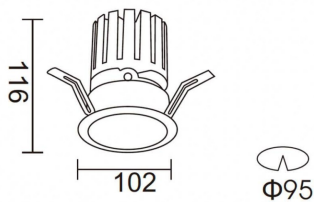

PRO-DR Smart

Downlight Lavov de la familia PRO-DR Smart con una potencia de 28,7W y una optica de 36 grados.CCT 4000K. Con un flujo luminoso total de 2336lm y una eficacia luminosa de 81,4 lm/W. Driver DALI+ wireless Casambi.Fabricado en aluminio inyectado a presión y acabado en color gris.

Código artículo	86.DS25.3439.03
Tipo de producto	Indoor
Categoría	Downlights
Familia	PRO-D
Subfamilia	PRO-DR Smart

Pictograms

Esquema

Producto	
Potencia real (W)	28.7
Flujo luminoso real (lm)	2336
Eficacia luminosa (lm/W)	81.400000000000006
Ángulo de apertura	36
Life time (h)	50000 h L80B10
IP	20
Electrical class insulation	Clase II
Color	gris
Equipo	DALI+ wireless Casambi
Flicker Free	Si
Light source	LED
Type of LED	COB
Temperatura de color (K)	4000
Consistencia de color (SDCM)	SDCM<3
CRI	80