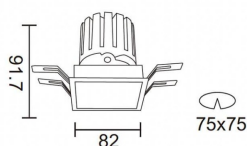

Esquema

Producto

Potencia real (W)	12.2

Flujo luminoso real (lm)	787.5

Eficacia luminosa (lm/W)	64.56

Ángulo de apertura	12

Life time (h)	50000 h L80B10

IP	20

Electrical class insulation	Clase II

Color	blanco

Equipo	DALI+wireless Casambi

Flicker Free	Si

Light source	LED

Type of LED	COB

Temperatura de color (K)	3000

Consistencia de color (SDCM)	SDCM<3

CRI	80