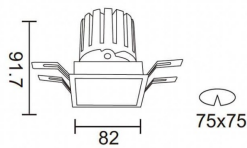

### PRO-DS Smart

Downlight Lavov de la familia PRO-DS Smart con una potencia de 12,2W y una optica de 12 grados.CCT 3000K. Con un flujo luminoso total de 787,5lm y una eficacia luminosa de 64,56 lm/W. Driver DALI+wireless Casambi.Fabricado en aluminio inyectado a presión y acabado en color blanco.

### Esquema

<b>Producto</b>	
<b>Potencia real (W)</b>	<b>12.2</b>
<b>Flujo luminoso real (lm)</b>	<b>787.5</b>
<b>Eficacia luminosa (lm/W)</b>	<b>64.56</b>
<b>Ángulo de apertura</b>	<b>12</b>
<b>Life time (h)</b>	<b>50000 h L80B10</b>
<b>IP</b>	<b>20</b>
<b>Electrical class insulation</b>	<b>Clase II</b>
<b>Color</b>	<b>blanco</b>
<b>Equipo</b>	<b>DALI+wireless Casambi</b>
<b>Flicker Free</b>	<b>Si</b>
<b>Light source</b>	<b>LED</b>
<b>Type of LED</b>	<b>COB</b>
<b>Temperatura de color (K)</b>	<b>3000</b>
<b>Consistencia de color (SDCM)</b>	<b>SDCM&lt;3</b>
<b>CRI</b>	<b>80</b>