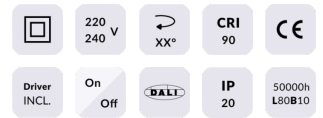

### PRO-DS Smart

Downlight Lavov de la familia PRO-DS Smart con una potencia de 12,2W y una optica de 12 grados.CCT 3000K. Con un flujo luminoso total de 787,5lm y una eficacia luminosa de 64,56 lm/W. Driver DALI+wireless Casambi.Fabricado en aluminio inyectado a presión y acabado en color blanco.

### Esquema

<b>Producto</b>	
<b>Potencia real (W)</b>	<b>12.2</b>
<b>Flujo luminoso real (lm)</b>	<b>787.5</b>
<b>Eficacia luminosa (lm/W)</b>	<b>64.56</b>
<b>Ángulo de apertura</b>	<b>12</b>
<b>Life time (h)</b>	<b>50000 h L80B10</b>
<b>IP</b>	<b>20</b>
<b>Electrical class insulation</b>	<b>Clase II</b>
<b>Color</b>	<b>blanco</b>
<b>Equipo</b>	<b>DALI+wireless Casambi</b>
<b>Flicker Free</b>	<b>Si</b>
<b>Light source</b>	<b>LED</b>
<b>Type of LED</b>	<b>COB</b>
<b>Temperatura de color (K)</b>	<b>3000</b>
<b>Consistencia de color (SDCM)</b>	<b>SDCM&lt;3</b>
<b>CRI</b>	<b>80</b>