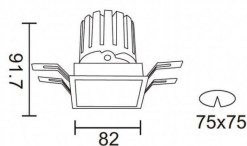

Esquema

Producto

Potencia real (W)	12.2

Flujo luminoso real (lm)	787.5

Eficacia luminosa (lm/W)	64.56

Ángulo de apertura	12

Life time (h)	50000 h L80B10

IP	20

Electrical class insulation	Clase II

Color	blanco

Equipo	DALI+wireless Casambi

Flicker Free	Si

Light source	LED

Type of LED	COB

Temperatura de color (K)	3000

Consistencia de color (SDCM)	SDCM<3

CRI	80