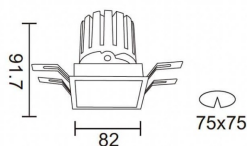

Esquema

Producto

Potencia real (W)	12.2

Flujo luminoso real (lm)	787.5

Eficacia luminosa (lm/W)	64.56

Ángulo de apertura	12

Life time (h)	50000 h L80B10

IP	20

Electrical class insulation	Clase II

Color	negro

Equipo	DALI+wireless Casambi

Flicker Free	Si

Light source	LED

Type of LED	COB

Temperatura de color (K)	3000

Consistencia de color (SDCM)	SDCM<3

CRI	80