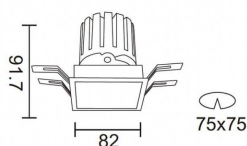

### PRO-DS Smart

Downlight Lavov de la familia PRO-DS Smart con una potencia de 12,2W y una optica de 12 grados.CCT 3000K. Con un flujo luminoso total de 787,5lm y una eficacia luminosa de 64,56 lm/W. Driver DALI+wireless Casambi.Fabricado en aluminio inyectado a presión y acabado en color gris.

### Esquema

<b>Producto</b>	
<b>Potencia real (W)</b>	<b>12.2</b>
<b>Flujo luminoso real (lm)</b>	<b>787.5</b>
<b>Eficacia luminosa (lm/W)</b>	<b>64.56</b>
<b>Ángulo de apertura</b>	<b>12</b>
<b>Life time (h)</b>	<b>50000 h L80B10</b>
<b>IP</b>	<b>20</b>
<b>Electrical class insulation</b>	<b>Clase II</b>
<b>Color</b>	<b>gris</b>
<b>Equipo</b>	<b>DALI+wireless Casambi</b>
<b>Flicker Free</b>	<b>Si</b>
<b>Light source</b>	<b>LED</b>
<b>Type of LED</b>	<b>COB</b>
<b>Temperatura de color (K)</b>	<b>3000</b>
<b>Consistencia de color (SDCM)</b>	<b>SDCM&lt;3</b>
<b>CRI</b>	<b>80</b>