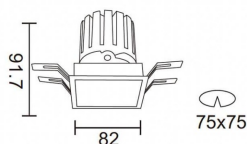

PRO-DS Smart

Downlight Lavov de la familia PRO-DS Smart con una potencia de 12,2W y una optica de 12 grados.CCT 3000K. Con un flujo luminoso total de 787,5lm y una eficacia luminosa de 64,56 lm/W. Driver DALI+wireless Casambi.Fabricado en aluminio inyectado a presión y acabado en color gris.

Código artículo	86.DS26.1319.03
Tipo de producto	Indoor
Categoría	Downlights
Familia	PRO-D
Subfamilia	PRO-DS Smart
Pictograms	

Esquema

Producto	
Potencia real (W)	12.2
Flujo luminoso real (lm)	787.5
Eficacia luminosa (lm/W)	64.56
Ángulo de apertura	12
Life time (h)	50000 h L80B10
IP	20
Electrical class insulation	Clase II
Color	gris
Equipo	DALI+wireless Casambi
Flicker Free	Si
Light source	LED
Type of LED	COB
Temperatura de color (K)	3000
Consistencia de color (SDCM)	SDCM<3
CRI	80